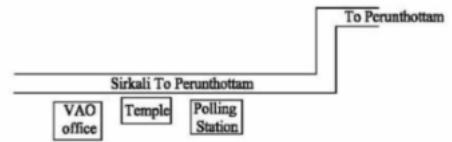

ELEVATION

Polling Station Front View

ELEVATION

Cad View

Key MAP View

1	YDW0063362	பெயர் : நாடி கணவர் பெயர்: கோவிந்தராசு வீட்டு எண் : 1 வயது : 48 பாலினம் : பெண்	Photo is available	2	YDW0116640	பெயர் : கண்ணன் தந்தை பெயர்: கலியபெருமாள் வீட்டு எண் : 1 வயது : 42 பாலினம் : ஆண்	Photo is available	3	YDW0116657	பெயர் : கார்த்திக்கேயன் தந்தை பெயர்: கலியபெருமாள் வீட்டு எண் : 1 வயது : 40 பாலினம் : ஆண்	Photo is available
4	YDW0063354	பெயர் : குமுதம் கணவர் பெயர்: வடிவேல் வீட்டு எண் : 1-74 வயது : 43 பாலினம் : பெண்	Photo is available	5	YDW2026284	பெயர் : சூர்யா தந்தை பெயர்: வடிவேல் வீட்டு எண் : 1-74 வயது : 23 பாலினம் : ஆண்	Photo is available	6	IDV0380691	பெயர் : செல்வம் தந்தை பெயர்: முத்தையன் வீட்டு எண் : 1/143 வயது : 38 பாலினம் : ஆண்	Photo is available
7	YDW0493494	பெயர் : குமரவேல் தந்தை பெயர்: கண்ணாயிரம் வீட்டு எண் : 2-7 வயது : 33 பாலினம் : ஆண்	Photo is available	8	YDW0493205	பெயர் : ரேவதி கணவர் பெயர்: முருகவேல் வீட்டு எண் : 2-14 வயது : 37 பாலினம் : பெண்	Photo is available	9	CHB1776996	பெயர் : ரவி தந்தை பெயர்: கல்யாணம் வீட்டு எண் : 2-18 வயது : 58 பாலினம் : ஆண்	Photo is available
10	YDW1039619	பெயர் : வினோதராஜன் தந்தை பெயர்: ரவி வீட்டு எண் : 2-18 வயது : 27 பாலினம் : ஆண்	Photo is available	11	CHB1010800	பெயர் : சுப்ரமணியன் தந்தை பெயர்: கல்யாணம் வீட்டு எண் : 2-19 வயது : 70 பாலினம் : ஆண்	Photo is available	12	CHB1010313	பெயர் : வீரம்மாள் கணவர் பெயர்: சுப்ரமணியன் வீட்டு எண் : 2-19 வயது : 64 பாலினம் : பெண்	Photo is available
13	YDW1974260	பெயர் : கமலவள்ளி கணவர் பெயர்: சத்தியராஜ் வீட்டு எண் : 2-19 வயது : 31 பாலினம் : பெண்	Photo is available	14	CHB1010230	பெயர் : ஆண்டாள் கணவர் பெயர்: கோதண்டபாணி வீட்டு எண் : 2-20 வயது : 71 பாலினம் : பெண்	Photo is available	15	YDW1592492	பெயர் : கரும்பாயிரம் தந்தை பெயர்: மகாலிங்கம் வீட்டு எண் : 2-22 வயது : 71 பாலினம் : ஆண்	Photo is available
16	YDW1592500	பெயர் : கோமதி கணவர் பெயர்: கரும்பாயிரம் வீட்டு எண் : 2-22 வயது : 66 பாலினம் : பெண்	Photo is available	17	CHB1776988	பெயர் : ரகு தந்தை பெயர்: கரும்பாயிரம் வீட்டு எண் : 2-22 வயது : 45 பாலினம் : ஆண்	Photo is available	18	CHB1776947	பெயர் : ரேவதி கணவர் பெயர்: ரகு வீட்டு எண் : 2-22 வயது : 43 பாலினம் : பெண்	Photo is available
19	YDW2084010	பெயர் : பரசுராமன் தந்தை பெயர்: ரகு வீட்டு எண் : 2/22 வயது : 23 பாலினம் : ஆண்	Photo is available	20	YDW2051035	பெயர் : வேல்விழி தந்தை பெயர்: ரகு வீட்டு எண் : 2/22 வயது : 21 பாலினம் : பெண்	Photo is available	21	CHB1009661	பெயர் : கசேந்திரன் தந்தை பெயர்: ஏலப்பன் வீட்டு எண் : 2-25 வயது : 64 பாலினம் : ஆண்	Photo is available
22	CHB1009018	பெயர் : லட்சுமி கணவர் பெயர்: கசேந்திரன் வீட்டு எண் : 2-25 வயது : 61 பாலினம் : பெண்	Photo is available	23	YDW0952457	பெயர் : செல்வி கணவர் பெயர்: ரெங்கநாதன் வீட்டு எண் : 2-25 வயது : 30 பாலினம் : பெண்	Photo is available	24	YDW1039601	பெயர் : பாண்டிதூரை தந்தை பெயர்: கஜேந்திரன் வீட்டு எண் : 2-25 வயது : 26 பாலினம் : ஆண்	Photo is available
25	CHB3142957	பெயர் : விசாலாட்சி தந்தை பெயர்: கலியபெருமாள் வீட்டு எண் : 2-27 வயது : 45 பாலினம் : பெண்	Photo is available	26	YDW1827815	பெயர் : விஜயராஜ் தந்தை பெயர்: நாகராஜ் வீட்டு எண் : 2/27 வயது : 27 பாலினம் : ஆண்	Photo is available	27	CHB1009562	பெயர் : செல்வம் தந்தை பெயர்: கண்ணையன் வீட்டு எண் : 2-28 வயது : 65 பாலினம் : ஆண்	Photo is available
28	CHB1008440	பெயர் : இந்திராணி கணவர் பெயர்: செல்வம் வீட்டு எண் : 2-28 வயது : 60 பாலினம் : பெண்	Photo is available	29	YDW1974278	பெயர் : அறிவுழகன் தந்தை பெயர்: செல்வம் வீட்டு எண் : 2-28 வயது : 25 பாலினம் : ஆண்	Photo is available	30	YDW0063297	பெயர் : ராஜேந்திரன் தந்தை பெயர்: கிருஷ்ணன் வீட்டு எண் : 2-28-1 வயது : 63 பாலினம் : ஆண்	Photo is available