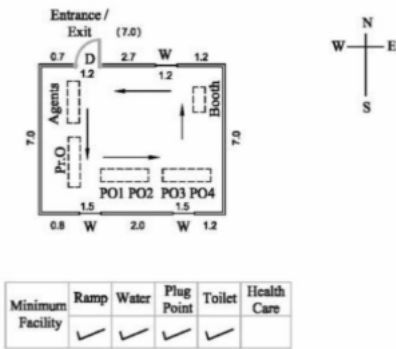

Cad View

Key MAP View