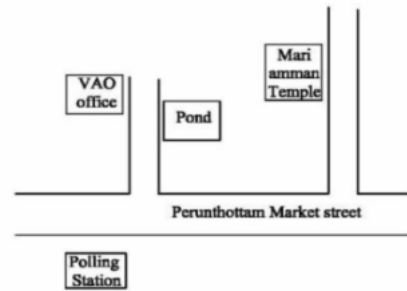

Polling Station Front View

Cad View

Minimum Facility	Ramp	Water	Plug Point	Toilet	Health Care
	✓	✓	✓	✓	

Key MAP View

1	YDW2022267	பெயர் : ஏனோக் தந்தை பெயர் : நாகராஜன் வீட்டு எண் : 0 வயது : 22 பாலினம் : ஆண்	Photo is available	2	YDW0261529	பெயர் : சண்முகப்பிரியா கணவர் பெயர் : ராகவன் வீட்டு எண் : 2 வயது : 41 பாலினம் : பெண்	Photo is available	3	YDW0799296	பெயர் : கஸ்தூரி கணவர் பெயர் : சுந்தரமூர்த்தி வீட்டு எண் : 2-162 வயது : 43 பாலினம் : பெண்	Photo is available
4	YDW2082238	பெயர் : பிரியங்கா கணவர் பெயர் : அஜித் வீட்டு எண் : 2/195 வயது : 26 பாலினம் : பெண்	Photo is available	5	YDW0261511	பெயர் : ரேவதி கணவர் பெயர் : அன்பழகன் வீட்டு எண் : 3 வயது : 50 பாலினம் : பெண்	Photo is available	6	YDW0261537	பெயர் : மலர்கொடி தந்தை பெயர் : மாரியப்பன் வீட்டு எண் : 3 வயது : 35 பாலினம் : பெண்	Photo is available
7	YDW0799304	பெயர் : சங்கீதா தந்தை பெயர் : ஜெயராமன் வீட்டு எண் : 3-37 வயது : 29 பாலினம் : ஆண்	Photo is available	8	YDW0821025	பெயர் : ராஜேஸ்வரி கணவர் பெயர் : ராமச்சந்திரன் வீட்டு எண் : 3-66 வயது : 37 பாலினம் : பெண்	Photo is available	9	YDW2071595	பெயர் : பூநீ சத்யா தந்தை பெயர் : ராஜேந்திரன் வீட்டு எண் : 3/203 வயது : 22 பாலினம் : பெண்	Photo is available
10	YDW2285294	பெயர் : ரவிச்சந்திரன் து தந்தை பெயர் : துரை வீட்டு எண் : 3/203-1 வயது : 55 பாலினம் : ஆண்	Photo is available	11	CHB4973350	பெயர் : ஆனந்தி கணவர் பெயர் : நாகராஜன் வீட்டு எண் : 3-223 வயது : 42 பாலினம் : பெண்	Photo is available	12	YDW2072353	பெயர் : ஆகாஷ் தந்தை பெயர் : ராமசந்திரன் வீட்டு எண் : 3/232/7 வயது : 22 பாலினம் : ஆண்	Photo is available
13	YDW2149045	பெயர் : கிருபாகரன் தந்தை பெயர் : காளிமுத்து வீட்டு எண் : 3/243 வயது : 20 பாலினம் : ஆண்	Photo is available	14	YDW1826338	பெயர் : சபிஷ் தந்தை பெயர் : ரவிசந்தரன் வீட்டு எண் : 3/269 வயது : 24 பாலினம் : பெண்	Photo is available	15	YDW0357749	பெயர் : வினோத் தந்தை பெயர் : சுப்ரமணியன் வீட்டு எண் : 3-354 வயது : 33 பாலினம் : ஆண்	Photo is available
16	YDW0672477	பெயர் : பாஸ்கரன் தந்தை பெயர் : அஞ்சான் வீட்டு எண் : 3-357 வயது : 35 பாலினம் : ஆண்	Photo is available	17	YDW0672451	பெயர் : கண்மணி கணவர் பெயர் : பாஸ்கரன் வீட்டு எண் : 3-357 வயது : 32 பாலினம் : பெண்	Photo is available	18	YDW1533777	பெயர் : கோவிந்தம்மாள் கணவர் பெயர் : அம்மாசி வீட்டு எண் : 3-360 வயது : 70 பாலினம் : பெண்	Photo is available
19	CHB3177128	பெயர் : மேரி தந்தை பெயர் : அம்மாவாசி வீட்டு எண் : 3-360 வயது : 43 பாலினம் : பெண்	Photo is available	20	CHB1717164	பெயர் : சரோசா கணவர் பெயர் : செயராமன் வீட்டு எண் : 3-362 வயது : 65 பாலினம் : பெண்	Photo is available	21	CHB4973236	பெயர் : ஜெயலெட்சுமி கணவர் பெயர் : ஆனந்தராஜ் வீட்டு எண் : 3-362 வயது : 49 பாலினம் : பெண்	Photo is available
22	YDW1533785	பெயர் : ஆனந்தராஜ் தந்தை பெயர் : செயராமன் வீட்டு எண் : 3-362 வயது : 48 பாலினம் : ஆண்	Photo is available	23	YDW1533793	பெயர் : செல்லப்பாங்கி கணவர் பெயர் : பிச்சன் வீட்டு எண் : 3-363 வயது : 70 பாலினம் : பெண்	Photo is available	24	YDW0821058	பெயர் : பிரவின்குமார் தந்தை பெயர் : காமராஜ் வீட்டு எண் : 3-369 வயது : 28 பாலினம் : ஆண்	Photo is available
25	YDW0990960	பெயர் : ஜான் தந்தை பெயர் : காமராஜ் வீட்டு எண் : 3/369-2 வயது : 26 பாலினம் : ஆண்	Photo is available	26	YDW1852193	பெயர் : அன்பரசன் கணவர் பெயர் : உதயராஜ் வீட்டு எண் : 4/43 வயது : 29 பாலினம் : பெண்	Photo is available	27	YDW0985903	பெயர் : செளமியா தந்தை பெயர் : தவிசந்திரன் வீட்டு எண் : 6/21ஏ வயது : 26 பாலினம் : பெண்	Photo is available
28	YDW0997106	பெயர் : வசந்த் தந்தை பெயர் : மதியழகன் வீட்டு எண் : 221 வயது : 26 பாலினம் : ஆண்	Photo is available	29	YDW1852219	பெயர் : நந்தினி தந்தை பெயர் : அன்பழகன் வீட்டு எண் : 229 வயது : 25 பாலினம் : பெண்	Photo is available	30	YDW1032879	பெயர் : பிரவின் குமார் தந்தை பெயர் : கருணாநிதி வீட்டு எண் : 999 வயது : 25 பாலினம் : ஆண்	Photo is available