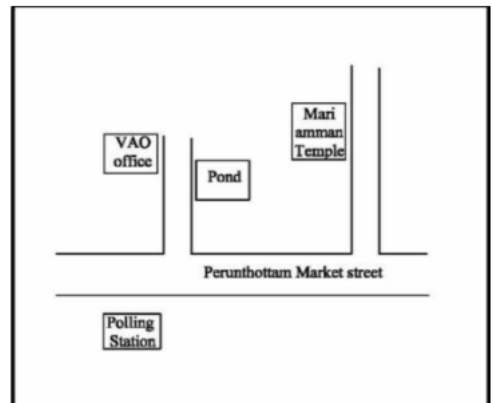

### 4. வாக்காளர்களின் எண்ணிக்கை

தொடங்கும் வரிசை எண்	முடியும் வரிசை எண்.	நிகர வாக்காளர்களின் எண்ணிக்கை			
		ஆண்	பெண்	மூன்றாம் பாலினம்	மொத்தம்
1	784	378	405	0	783

கையொப்பம்

Nazri Naksha

Google Map View

Polling Station Building Front View

Polling Station Front View

Cad View

Key MAP View

சட்டமன்றத் தொகுதியின் எண் மற்றும் பெயர் : 160-சீர்காழி  
பிரிவு எண் மற்றும் பெயர் 1-பெருந்தோட்டம் 2 (வ.கி) மற்றும் (ஊ), புதுத்தெரு வார்டு:3

 பாகம் எண் : 263