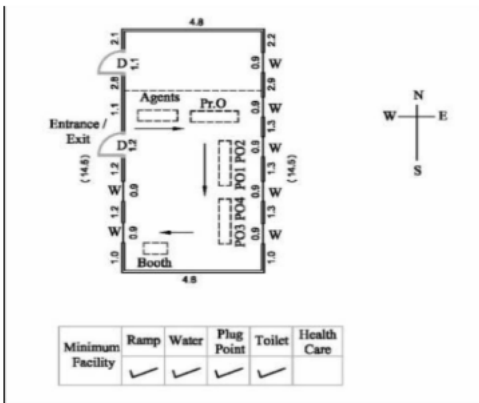

வாக்காளர் பதிவு அலுவலரின்
கையொப்பம்

Nazri Naksha

Google Map View

Polling Station Building Front View

Polling Station Front View

Cad View

Key MAP View

1 பெயர் : உதயராஜ் தாயின் பெயர் : இந்திராணி வீட்டு எண் : 1 வயது : 36 பாலினம் : ஆண்	YDW0310508 Photo is available	2 பெயர் : பரதன் தாயின் பெயர் : லெட்சுமி வீட்டு எண் : 1 வயது : 34 பாலினம் : ஆண்	YDW0310904 Photo is available	3 பெயர் : காலிமுத்து தாயின் பெயர் : பூங்கொடி வீட்டு எண் : 1/155 வயது : 24 பாலினம் : ஆண்	YDW1808484 Photo is available
4 பெயர் : சுதர்ஷன் தந்தை பெயர் : முத்தையன் வீட்டு எண் : 1/210 வயது : 20 பாலினம் : ஆண்	YDW2207876 Photo is available	5 பெயர் : பாக்கியலெட்சுமி கணவர் பெயர் : பாஸ்கரன் வீட்டு எண் : 1-211 வயது : 42 பாலினம் : பெண்	CHB3186954 Photo is available	6 பெயர் : ஷோபா தந்தை பெயர் : செல்வம் வீட்டு எண் : 1/340 வயது : 23 பாலினம் : பெண்	YDW2217453 Photo is available
7 பெயர் : ரூபா தந்தை பெயர் : செல்வம் வீட்டு எண் : 1/340 வயது : 20 பாலினம் : பெண்	YDW2217545 Photo is available	8 பெயர் : அஞ்சம்மாள் கணவர் பெயர் : அஞ்சப்பன் வீட்டு எண் : 1-A வயது : 60 பாலினம் : பெண்	YDW0065565 Photo is available	9 பெயர் : ராதிகா கணவர் பெயர் : முருகேசன் வீட்டு எண் : 2 வயது : 37 பாலினம் : பெண்	YDW0310847 Photo is available
10 பெயர் : கவியரசன் தந்தை பெயர் : மாரிமுத்து வீட்டு எண் : 2 வயது : 33 பாலினம் : ஆண்	YDW0311423 Photo is available	11 பெயர் : முருகவேல் தந்தை பெயர் : உத்திராபதி வீட்டு எண் : 2-16 வயது : 56 பாலினம் : ஆண்	CHB3188018 Photo is available	12 பெயர் : பாக்கியலெட்சுமி கணவர் பெயர் : முருகவேல் வீட்டு எண் : 2-16 வயது : 46 பாலினம் : பெண்	YDW0799874 Photo is available
13 பெயர் : முருகன் தந்தை பெயர் : தங்கவேல் வீட்டு எண் : 2-48 வயது : 44 பாலினம் : ஆண்	YDW0673426 Photo is available	14 பெயர் : மலர் கணவர் பெயர் : முருகன் வீட்டு எண் : 2-48 வயது : 38 பாலினம் : பெண்	YDW0673335 Photo is available	15 பெயர் : ஜானகி கணவர் பெயர் : சூரியமூர்த்தி வீட்டு எண் : 2-113 வயது : 35 பாலினம் : பெண்	YDW0263145 Photo is available
16 பெயர் : சந்துரு தந்தை பெயர் : சந்திரன் வீட்டு எண் : 3-3 வயது : 25 பாலினம் : ஆண்	YDW1042704 Photo is available	17 பெயர் : அஜய் தந்தை பெயர் : சந்திரன் வீட்டு எண் : 3/3 வயது : 23 பாலினம் : ஆண்	YDW1932250 Photo is available	18 பெயர் : மணிகண்டன் தந்தை பெயர் : தரணிசிங் வீட்டு எண் : 3-6 வயது : 35 பாலினம் : ஆண்	YDW0311175 Photo is available
19 பெயர் : ஜெயலெட்சுமி கணவர் பெயர் : செல்வகுமார் வீட்டு எண் : 3-12 வயது : 36 பாலினம் : பெண்	YDW0498816 Photo is available	20 பெயர் : சுவாசனா கணவர் பெயர் : குமார் வீட்டு எண் : 3-71 வயது : 34 பாலினம் : பெண்	YDW0498824 Photo is available	21 பெயர் : சுப்புநீ தந்தை பெயர் : வரதன் வீட்டு எண் : 3-130 வயது : 32 பாலினம் : பெண்	YDW0820506 Photo is available
22 பெயர் : கனிகா தந்தை பெயர் : ராஜாதேசிங் ராஜாதேசிங் வீட்டு எண் : 3/344 வயது : 20 பாலினம் : பெண்	YDW2208130 Photo is available	23 பெயர் : சஞ்சய் தந்தை பெயர் : கனகராஜ் வீட்டு எண் : 3/420 வயது : 25 பாலினம் : ஆண்	YDW1824374 Photo is available	24 பெயர் : பிரித்தி தந்தை பெயர் : கனகராஜ் வீட்டு எண் : 3/420 வயது : 24 பாலினம் : பெண்	YDW1801984 Photo is available
25 பெயர் : கலைவாணி கணவர் பெயர் : வெற்றிவேல் வீட்டு எண் : 4 வயது : 38 பாலினம் : பெண்	YDW0522698 Photo is available	26 பெயர் : கவியரசி கணவர் பெயர் : சிவகொழுந்து வீட்டு எண் : 4 வயது : 37 பாலினம் : பெண்	YDW0263087 Photo is available	27 பெயர் : நதியா கணவர் பெயர் : சத்தியகுமார் வீட்டு எண் : 4 வயது : 37 பாலினம் : பெண்	YDW0263400 Photo is available
28 பெயர் : ஆனந்தராஜ் தந்தை பெயர் : குணசேகரன் வீட்டு எண் : 4 வயது : 36 பாலினம் : ஆண்	YDW0263244 Photo is available	29 பெயர் : பொன்செல்வி கணவர் பெயர் : ராஜகோபால் வீட்டு எண் : 4 வயது : 32 பாலினம் : பெண்	YDW0577049 Photo is available	30 பெயர் : ராஜேஷ் தந்தை பெயர் : ராஜா வீட்டு எண் : 4-4-153 வயது : 31 பாலினம் : ஆண்	YDW0673517 Photo is available