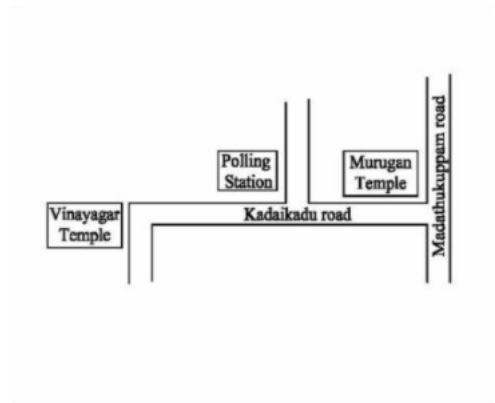

Key MAP View