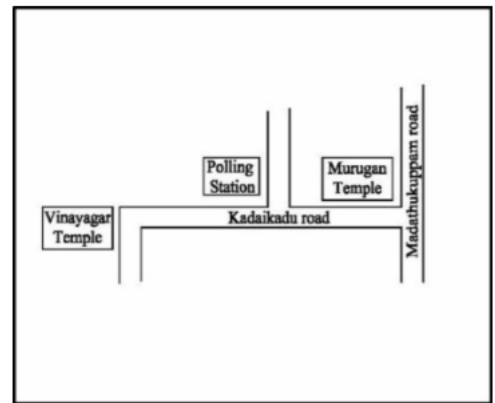

Cad View

Key MAP View