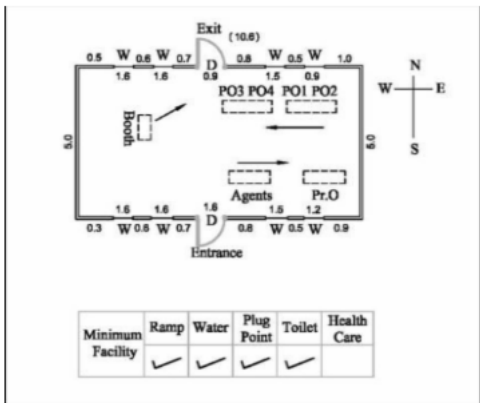

Cad View

Key MAP View