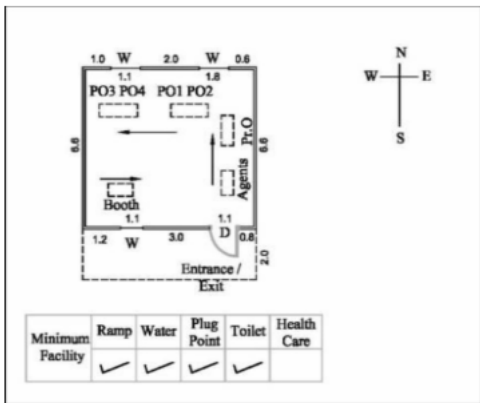

Google Map View

Polling Station Building Front View

Polling Station Front View

Cad View

Key MAP View

1 பெயர் : சுப்ரமணியன் தந்தை பெயர்: செல்வக்கண்ணு வீட்டு எண் : 1 வயது : 67 பாலினம் : ஆண்	YDW0188169 Photo is available	2 பெயர் : சேகர் தந்தை பெயர்: தங்கப்பா தங்கப்பா வீட்டு எண் : 1 வயது : 59 பாலினம் : ஆண்	YDW0899641 Photo is available	3 பெயர் : ஜெயலெட்சுமி கணவர் பெயர்: சிவக்குமார் வீட்டு எண் : 1 வயது : 43 பாலினம் : பெண்	YDW0067298 Photo is available
4 பெயர் : கவிதா கணவர் பெயர்: வடிவேல் வீட்டு எண் : 1 வயது : 42 பாலினம் : பெண்	YDW0577429 Photo is available	5 பெயர் : சுந்தரி தந்தை பெயர்: சக்திவேல் வீட்டு எண் : 1 வயது : 41 பாலினம் : பெண்	YDW0188110 Photo is available	6 பெயர் : கலைவாணி கணவர் பெயர்: பாலமுருகன் வீட்டு எண் : 1 வயது : 36 பாலினம் : பெண்	YDW0188177 Photo is available
7 பெயர் : ராஜ்குமார் தந்தை பெயர்: பாண்டியன் வீட்டு எண் : 1 வயது : 36 பாலினம் : பெண்	YDW0067116 Photo is available	8 பெயர் : உதயகுமார் செ தந்தை பெயர்: செல்வம் வீட்டு எண் : 1 வயது : 19 பாலினம் : ஆண்	YDW2283257 Photo is available	9 பெயர் : மரகதலெட்சுமி தந்தை பெயர்: சிவராமகிருஷ்ணன் வீட்டு எண் : 1/7 வயது : 22 பாலினம் : பெண்	YDW2096592 Photo is available
10 பெயர் : இராஜேந்திரன் தந்தை பெயர்: தெட்சிணாமூர்த்தி வீட்டு எண் : 1-23 வயது : 37 பாலினம் : ஆண்	YDW0499723 Photo is available	11 பெயர் : சீனிவாசன் தந்தை பெயர்: ராமமூர்த்தி வீட்டு எண் : 1/27 வயது : 52 பாலினம் : ஆண்	IOR0903781 Photo is available	12 பெயர் : உமாராணி கணவர் பெயர்: யோகநாதன் வீட்டு எண் : 1-28 வயது : 41 பாலினம் : பெண்	YDW1897776 Photo is available
13 பெயர் : ஜெயலக்ஷ்மி கணவர் பெயர்: சந்திரேசன் வீட்டு எண் : 1/42 வயது : 78 பாலினம் : பெண்	YDW2015139 Photo is available	14 பெயர் : ரமேஷ் தந்தை பெயர்: சந்திரகாசு வீட்டு எண் : 1-43 வயது : 52 பாலினம் : ஆண்	YDW1577568 Photo is available	15 பெயர் : சுமித்ரா கணவர் பெயர்: ரமேஷ் வீட்டு எண் : 1-43 வயது : 45 பாலினம் : பெண்	YDW0067280 Photo is available
16 பெயர் : ஓவியா தந்தை பெயர்: ரமேஷ் வீட்டு எண் : 1/43 வயது : 22 பாலினம் : பெண்	YDW2021202 Photo is available	17 பெயர் : கார்த்திகா கணவர் பெயர்: சதீஷ் வீட்டு எண் : 1/45 வயது : 27 பாலினம் : பெண்	YDW2021228 Photo is available	18 பெயர் : குணசேகரன் தந்தை பெயர்: தங்கராசு வீட்டு எண் : 1-49 வயது : 42 பாலினம் : ஆண்	JWF4931408 Photo is available
19 பெயர் : சத்யா கணவர் பெயர்: குணசேகரன் வீட்டு எண் : 1-49 வயது : 29 பாலினம் : பெண்	YDW0800201 Photo is available	20 பெயர் : ஐயப்பன் தந்தை பெயர்: முனுசாமி வீட்டு எண் : 1-60 வயது : 37 பாலினம் : ஆண்	YDW0067165 Photo is available	21 பெயர் : மரகதம் கணவர் பெயர்: வாசன்குமார் வீட்டு எண் : 1/73 வயது : 54 பாலினம் : பெண்	YDW1826809 Photo is available
22 பெயர் : தமிழரசன் தந்தை பெயர்: சுப்ரமணியன் வீட்டு எண் : 1-77 வயது : 41 பாலினம் : ஆண்	YDW0499764 Photo is available	23 பெயர் : அம்பிகா தந்தை பெயர்: சுப்பிரமணியன் வீட்டு எண் : 1-77 வயது : 40 பாலினம் : பெண்	YDW0067413 Photo is available	24 பெயர் : சரவணன் தந்தை பெயர்: கலியபெருமான் வீட்டு எண் : 1-81 வயது : 41 பாலினம் : ஆண்	YDW0800292 Photo is available
25 பெயர் : சுபா கணவர் பெயர்: சரவணன் வீட்டு எண் : 1-81 வயது : 34 பாலினம் : பெண்	YDW0800128 Photo is available	26 பெயர் : சக்திவேல் தந்தை பெயர்: மணி வீட்டு எண் : 1-84 வயது : 46 பாலினம் : ஆண்	YDW0499772 Photo is available	27 பெயர் : பத்மபிரியா தந்தை பெயர்: பாஸ்கரன் வீட்டு எண் : 1/90 வயது : 42 பாலினம் : பெண்	YDW1961341 Photo is available
28 பெயர் : துரைராஜ் தந்தை பெயர்: பன்னீர்செல்வம் வீட்டு எண் : 1-99-1 வயது : 51 பாலினம் : ஆண்	YDW1577576 Photo is available	29 பெயர் : ராஜ் லெட்சுமி கணவர் பெயர்: ராமசந்திரன் வீட்டு எண் : 1-100 வயது : 43 பாலினம் : பெண்	YDW0577452 Photo is available	30 பெயர் : மணிகண்டபிரபு தந்தை பெயர்: கோவிந்தராஜன் வீட்டு எண் : 1-100-1 வயது : 41 பாலினம் : ஆண்	YDW0067256 Photo is available