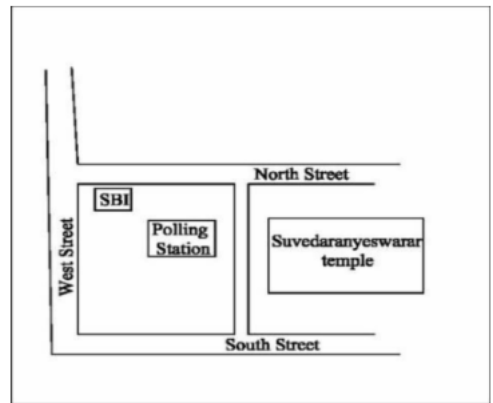

Cad View

Key MAP View