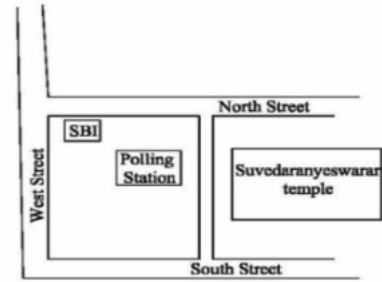

வாக்காளர் பதிவு அலுவலரின்  
கையொப்பம்

Nazri Naksha

Google Map View

Polling Station Building Front View

Polling Station Front View

Cad View

Key MAP View

Minimum Facility	Ramp	Water	Plug Point	Toilet	Health Care
	✓	✓	✓	✓	