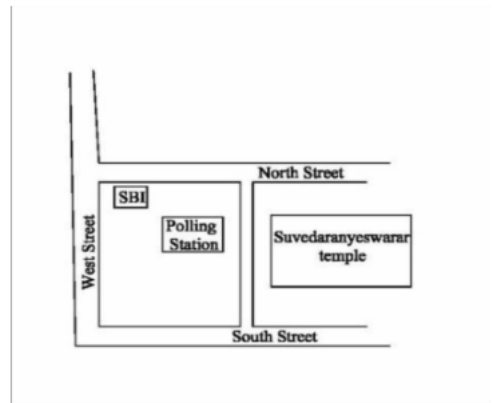

Cad View

Key MAP View