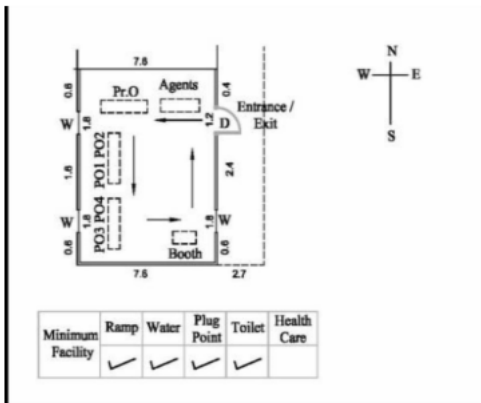

Cad View

Key MAP View