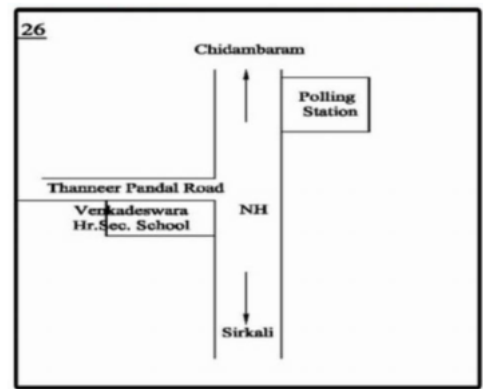

Key MAP View