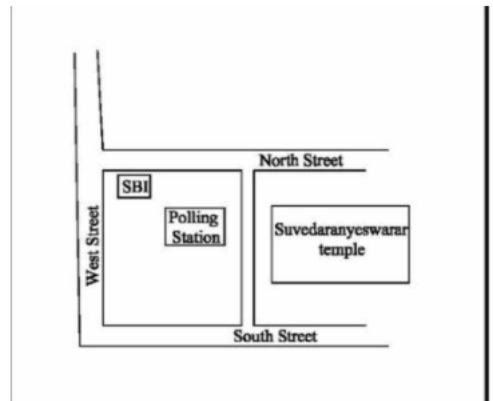

Cad View

Key MAP View