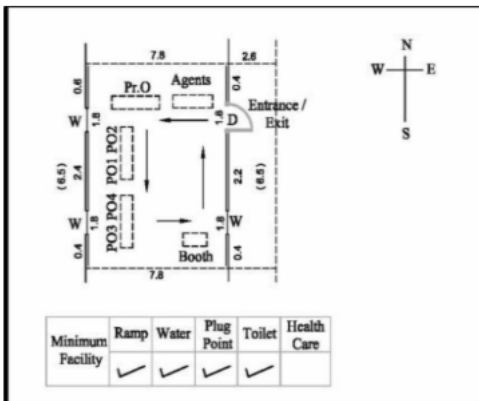

Cad View

Key MAP View