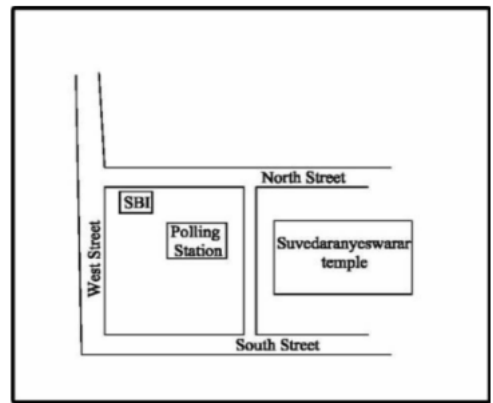

வாக்காளர் பதிவு அலுவலரின்
கையொப்பம்

Nazri Naksha

Google Map View

Polling Station Building Front View

Polling Station Front View

Cad View

Key MAP View

சட்டமன்றத் தொகுதியின் எண் மற்றும் பெயர் : 160-சீர்காழி பிரிவு எண் மற்றும் பெயர் 1-திருவெண்காடு (வ.கி) மற்றும் (ஊ), திருகாட்டுப்பள்ளி வார்டு:3