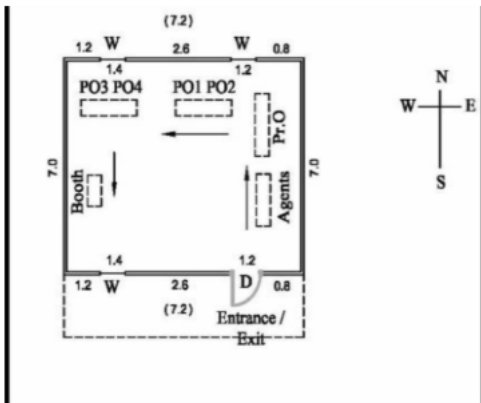

Cad View

Key MAP View