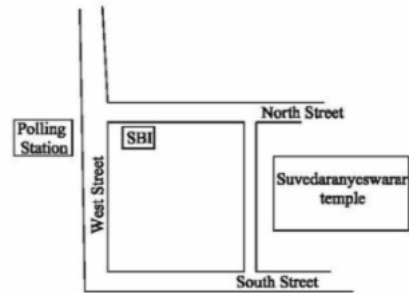

Key MAP View