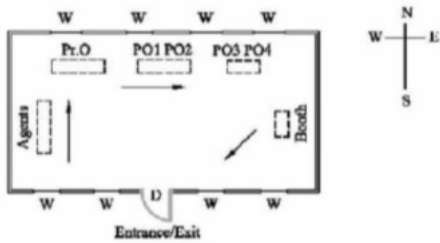

Google Map View

Polling Station Building Front View

Polling Station Front View

Cad View

Key MAP View

Minimum Facility	Ramp	Water	Plug Point	Toilet	Health Care
	✓	✓	✓	✓	

1 பெயர் : கண்மணி கணவர் பெயர் : இளங்கோ வீட்டு எண் : 3/128 வயது : 37 பாலினம் : பெண்	YDW2009751 Photo is available	2 பெயர் : துர்கா கணவர் பெயர் : சிவகுமார் வீட்டு எண் : 4/17,மருதமலை ஆண்டவர் வீதி வயது : 37 பாலினம் : பெண்	YDW0817494 Photo is available	3 பெயர் : அகோரம் தந்தை பெயர் : பட்டுபிள்ளை வீட்டு எண் : 4-107 வயது : 68 பாலினம் : ஆண்	YDW0506352 Photo is available
4 பெயர் : சங்கரி தந்தை பெயர் : அகோரம் வீட்டு எண் : 4-107 வயது : 42 பாலினம் : பெண்	YDW0506386 Photo is available	5 பெயர் : செல்வமுத்துகுமரன் தந்தை பெயர் : அகோரம் வீட்டு எண் : 4-107 வயது : 39 பாலினம் : ஆண்	YDW0506378 Photo is available	6 பெயர் : ராஜலெட்சுமி தந்தை பெயர் : ரவி வீட்டு எண் : 5 வயது : 38 பாலினம் : பெண்	YDW0359935 Photo is available
7 பெயர் : தினகரன் தந்தை பெயர் : இராமையன் வீட்டு எண் : 5-1 வயது : 63 பாலினம் : ஆண்	YDW0678656 Photo is available	8 பெயர் : தேவகி கணவர் பெயர் : தினகரன் வீட்டு எண் : 5-1 வயது : 59 பாலினம் : பெண்	JWF2422186 Photo is available	9 பெயர் : மல்லிகா கணவர் பெயர் : ராஜேந்திரன் வீட்டு எண் : 5-1 வயது : 58 பாலினம் : பெண்	YDW1616432 Photo is available
10 பெயர் : அருள்ராஜ் தந்தை பெயர் : தினகரன் வீட்டு எண் : 5-1 வயது : 36 பாலினம் : ஆண்	YDW0817502 Photo is available	11 பெயர் : குணசுந்தரி கணவர் பெயர் : சிவராஜ் வீட்டு எண் : 5-1 வயது : 35 பாலினம் : பெண்	YDW0817650 Photo is available	12 பெயர் : கமலா கணவர் பெயர் : இராமதாஸ் வீட்டு எண் : 5-2 வயது : 59 பாலினம் : பெண்	JWF4806451 Photo is available
13 பெயர் : சசிலா கணவர் பெயர் : பாலகிருஷ்ணன் வீட்டு எண் : 5-3 வயது : 66 பாலினம் : பெண்	JWF2422194 Photo is available	14 பெயர் : சாவித்திரி கணவர் பெயர் : அகோரம் வீட்டு எண் : 5-3A வயது : 62 பாலினம் : பெண்	JWF4806477 Photo is available	15 பெயர் : வேதநாயகி கணவர் பெயர் : கலியபெருமாள் வீட்டு எண் : 5-5 வயது : 69 பாலினம் : பெண்	YDW1616440 Photo is available
16 பெயர் : ராஜேந்திரன் தந்தை பெயர் : ஜெகநாதன் வீட்டு எண் : 5-5 வயது : 68 பாலினம் : ஆண்	JWF2844736 Photo is available	17 பெயர் : பாரதிராஜா தந்தை பெயர் : ராஜேந்திரன் வீட்டு எண் : 5-5 வயது : 42 பாலினம் : ஆண்	JWF4962114 Photo is available	18 பெயர் : உஷா கணவர் பெயர் : பாரதிராஜா வீட்டு எண் : 5-5 வயது : 37 பாலினம் : பெண்	YDW0678581 Photo is available
19 பெயர் : குமரகுரு தந்தை பெயர் : கிருஷ்ணமூர்த்தி வீட்டு எண் : 5-6 வயது : 67 பாலினம் : ஆண்	YDW0801910 Photo is available	20 பெயர் : சிவக்குமார் தந்தை பெயர் : கலியபெருமாள் வீட்டு எண் : 5-6 வயது : 51 பாலினம் : ஆண்	JWF4806485 Photo is available	21 பெயர் : மாலதி கணவர் பெயர் : குமரகுரு வீட்டு எண் : 5-6 வயது : 50 பாலினம் : பெண்	YDW0801951 Photo is available
22 பெயர் : சசிகுமார் தந்தை பெயர் : கலியபெருமாள் வீட்டு எண் : 5-6 வயது : 49 பாலினம் : ஆண்	YDW1616457 Photo is available	23 பெயர் : சரவணன் தந்தை பெயர் : கலியபெருமாள் வீட்டு எண் : 5-6 வயது : 47 பாலினம் : ஆண்	YDW1616465 Photo is available	24 பெயர் : அபிராமி தந்தை பெயர் : சசிகுமார் வீட்டு எண் : 5-6 வயது : 45 பாலினம் : பெண்	YDW0817478 Photo is available
25 பெயர் : வனிதாமணி தந்தை பெயர் : குமரகுரு வீட்டு எண் : 5-6 வயது : 32 பாலினம் : பெண்	YDW0801977 Photo is available	26 பெயர் : அருண் குமார் தந்தை பெயர் : குமரகுரு வீட்டு எண் : 5-6 வயது : 30 பாலினம் : ஆண்	YDW0801944 Photo is available	27 பெயர் : அபிராமி தந்தை பெயர் : குமரகுரு வீட்டு எண் : 5-6 வயது : 29 பாலினம் : பெண்	YDW0801969 Photo is available
28 பெயர் : மலர்க்கொடி கணவர் பெயர் : வீரப்பன் வீட்டு எண் : 5-9 வயது : 73 பாலினம் : பெண்	YDW1616473 Photo is available	29 பெயர் : செல்வமுருகன் தந்தை பெயர் : வீரப்பன் வீட்டு எண் : 5-9 வயது : 46 பாலினம் : ஆண்	YDW0580043 Photo is available	30 பெயர் : அவயாம்பாள் கணவர் பெயர் : மாணிக்கம் வீட்டு எண் : 5-10 வயது : 79 பாலினம் : பெண்	YDW1616499 Photo is available