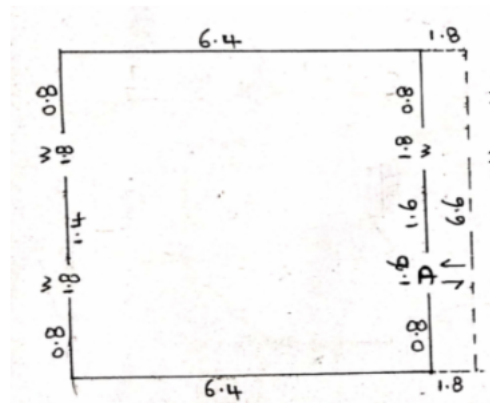

Google Map View

Polling Station Building Front View

Polling Station Front View

Cad View

Key MAP View

Minimum Facility	Ramp	Water	Plug Point	Toilet	Health Care
	✓	✓	✓	✓	

1 பெயர் : கண்மணி கணவர் பெயர் : இளங்கோ வீட்டு எண் : 3/128 வயது : 37 பாலினம் : பெண்	YDW2009751 Photo is available	2 பெயர் : துர்கா கணவர் பெயர் : சிவகுமார் வீட்டு எண் : 4/17,மருதமலை ஆண்டவர் வீதி வயது : 37 பாலினம் : பெண்	YDW0817494 Photo is available	3 பெயர் : அகோரம் தந்தை பெயர் : பட்டுபிள்ளை வீட்டு எண் : 4-107 வயது : 68 பாலினம் : ஆண்	YDW0506352 Photo is available
4 பெயர் : சங்கரி தந்தை பெயர் : அகோரம் வீட்டு எண் : 4-107 வயது : 42 பாலினம் : பெண்	YDW0506386 Photo is available	5 பெயர் : செல்வமுத்துகுமரன் தந்தை பெயர் : அகோரம் வீட்டு எண் : 4-107 வயது : 39 பாலினம் : ஆண்	YDW0506378 Photo is available	6 பெயர் : ராஜலெட்சுமி தந்தை பெயர் : ரவி வீட்டு எண் : 5 வயது : 38 பாலினம் : பெண்	YDW0359935 Photo is available
7 பெயர் : தினகரன் தந்தை பெயர் : இராமையன் வீட்டு எண் : 5-1 வயது : 63 பாலினம் : ஆண்	YDW0678656 Photo is available	8 பெயர் : தேவகி கணவர் பெயர் : தினகரன் வீட்டு எண் : 5-1 வயது : 59 பாலினம் : பெண்	JWF2422186 Photo is available	9 பெயர் : மல்லிகா கணவர் பெயர் : ராஜேந்திரன் வீட்டு எண் : 5-1 வயது : 58 பாலினம் : பெண்	YDW1616432 Photo is available
10 பெயர் : அருள்ராஜ் தந்தை பெயர் : தினகரன் வீட்டு எண் : 5-1 வயது : 36 பாலினம் : ஆண்	YDW0817502 Photo is available	11 பெயர் : குணசுந்தரி கணவர் பெயர் : சிவராஜ் வீட்டு எண் : 5-1 வயது : 35 பாலினம் : பெண்	YDW0817650 Photo is available	12 பெயர் : கமலா கணவர் பெயர் : இராமதாஸ் வீட்டு எண் : 5-2 வயது : 59 பாலினம் : பெண்	JWF4806451 Photo is available
13 பெயர் : சசிலா கணவர் பெயர் : பாலகிருஷ்ணன் வீட்டு எண் : 5-3 வயது : 66 பாலினம் : பெண்	JWF2422194 Photo is available	14 பெயர் : சாவித்திரி கணவர் பெயர் : அகோரம் வீட்டு எண் : 5-3A வயது : 62 பாலினம் : பெண்	JWF4806477 Photo is available	15 பெயர் : வேதநாயகி கணவர் பெயர் : கலியபெருமாள் வீட்டு எண் : 5-5 வயது : 69 பாலினம் : பெண்	YDW1616440 Photo is available
16 பெயர் : ராஜேந்திரன் தந்தை பெயர் : ஜெகநாதன் வீட்டு எண் : 5-5 வயது : 68 பாலினம் : ஆண்	JWF2844736 Photo is available	17 பெயர் : பாரதிராஜா தந்தை பெயர் : ராஜேந்திரன் வீட்டு எண் : 5-5 வயது : 42 பாலினம் : ஆண்	JWF4962114 Photo is available	18 பெயர் : உஷா கணவர் பெயர் : பாரதிராஜா வீட்டு எண் : 5-5 வயது : 37 பாலினம் : பெண்	YDW0678581 Photo is available
19 பெயர் : குமரகுரு தந்தை பெயர் : கிருஷ்ணமூர்த்தி வீட்டு எண் : 5-6 வயது : 67 பாலினம் : ஆண்	YDW0801910 Photo is available	20 பெயர் : சிவக்குமார் தந்தை பெயர் : கலியபெருமாள் வீட்டு எண் : 5-6 வயது : 51 பாலினம் : ஆண்	JWF4806485 Photo is available	21 பெயர் : மாலதி கணவர் பெயர் : குமரகுரு வீட்டு எண் : 5-6 வயது : 50 பாலினம் : பெண்	YDW0801951 Photo is available
22 பெயர் : சசிகுமார் தந்தை பெயர் : கலியபெருமாள் வீட்டு எண் : 5-6 வயது : 49 பாலினம் : ஆண்	YDW1616457 Photo is available	23 பெயர் : சரவணன் தந்தை பெயர் : கலியபெருமாள் வீட்டு எண் : 5-6 வயது : 47 பாலினம் : ஆண்	YDW1616465 Photo is available	24 பெயர் : அபிராமி தந்தை பெயர் : சசிகுமார் வீட்டு எண் : 5-6 வயது : 45 பாலினம் : பெண்	YDW0817478 Photo is available
25 பெயர் : வனிதாமணி தந்தை பெயர் : குமரகுரு வீட்டு எண் : 5-6 வயது : 32 பாலினம் : பெண்	YDW0801977 Photo is available	26 பெயர் : அருண் குமார் தந்தை பெயர் : குமரகுரு வீட்டு எண் : 5-6 வயது : 30 பாலினம் : ஆண்	YDW0801944 Photo is available	27 பெயர் : அபிராமி தந்தை பெயர் : குமரகுரு வீட்டு எண் : 5-6 வயது : 29 பாலினம் : பெண்	YDW0801969 Photo is available
28 பெயர் : மலர்க்கொடி கணவர் பெயர் : வீரப்பன் வீட்டு எண் : 5-9 வயது : 73 பாலினம் : பெண்	YDW1616473 Photo is available	29 பெயர் : செல்வமுருகன் தந்தை பெயர் : வீரப்பன் வீட்டு எண் : 5-9 வயது : 46 பாலினம் : ஆண்	YDW0580043 Photo is available	30 பெயர் : அவயாம்பாள் கணவர் பெயர் : மாணிக்கம் வீட்டு எண் : 5-10 வயது : 79 பாலினம் : பெண்	YDW1616499 Photo is available