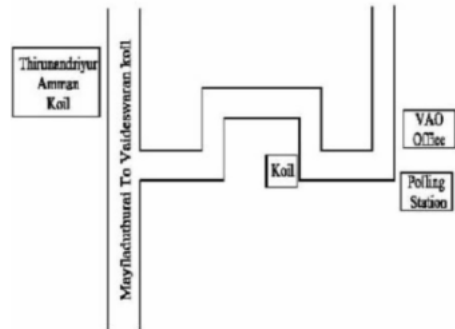

Key MAP View