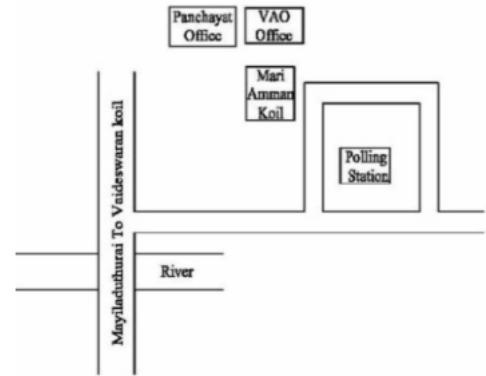

### 3. வாக்குச் சாவடியின் விவரங்கள்

<p><b>வாக்குச் சாவடியின் எண் மற்றும் பெயர் :</b>                  286 - ஊராட்சி ஒன்றிய தொடக்கப்பள்ளி, புதிய கட்டிடம் மேற்கு அறை தெற்கு பார்த்தது, திருநன்றியூர்</p> <p><b>வாக்குச் சாவடியின் முகவரி :</b>                  ஊராட்சி ஒன்றிய தொடக்கப்பள்ளி, புதிய கட்டிடம் மேற்கு அறை தெற்கு பார்த்தது, திருநன்றியூர்</p>	<p><b>வாக்குச் சாவடியின் வகைப்பாடு (ஆண்/பெண்/பொது)</b></p> <p><b>துணை வாக்குச் சாவடிகளின் எண்ணிக்கை :</b></p>	<p><b>பொது</b></p> <p style="font-size: 2em;">0</p>
--	---	---

### 4. வாக்காளர்களின் எண்ணிக்கை

தொடங்கும் வரிசை எண்	முடியும் வரிசை எண்.	நிகர வாக்காளர்களின் எண்ணிக்கை			
		ஆண்	பெண்	மூன்றாம் பாலினம்	மொத்தம்
1	899	459	437	0	896

கையொப்பம்

Nazri Naksha

Google Map View

Polling Station Building Front View

Polling Station Front View

Cad View

Key MAP View

Minimum Facility	Ramp	Water	Plug Point	Toilet	Health Care
	✓	✓	✓	✓	

சட்டமன்றத் தொகுதியின் எண் மற்றும் பெயர் : 160-சீர்காழி  
பிரிவு எண் மற்றும் பெயர் 1-நத்தம் (வ.கி) மற்றும் (ஊ), சின்னதெரு வார்டு:1