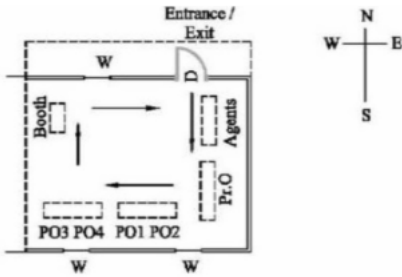

### 4. வாக்காளர்களின் எண்ணிக்கை

தொடங்கும் வரிசை எண்	முடியும் வரிசை எண்.	நிகர வாக்காளர்களின் எண்ணிக்கை			
		ஆண்	பெண்	மூன்றாம் பாலினம்	மொத்தம்
1	899	459	437	0	896

கையொப்பம்

Nazri Naksha

Google Map View

Polling Station Building Front View

Polling Station Front View

Cad View

Key MAP View

Minimum Facility	Ramp	Water	Plug Point	Toilet	Health Care
	✓	✓	✓	✓	

சட்டமன்றத் தொகுதியின் எண் மற்றும் பெயர் : 160-சீர்காழி  
பிரிவு எண் மற்றும் பெயர் 1-நத்தம் (வ.கி) மற்றும் (ஊ), சின்னதெரு வார்டு:1