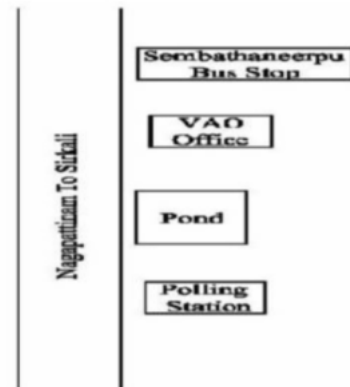

Polling Station Front View

Cad View

Key MAP View

Minimum Facility	Ramp	Water	Plug Point	Toilet	Health Care
	✓	✓	✓	✓	

சட்டமன்றத் தொகுதியின் எண் மற்றும் பெயர் : 160-சீர்காழி  
பிரிவு எண் மற்றும் பெயர் 1-ஆலவேலி (வ.கி) மற்றும் (ஊ), வடக்கு கீழத்தெரு வார்டு:1