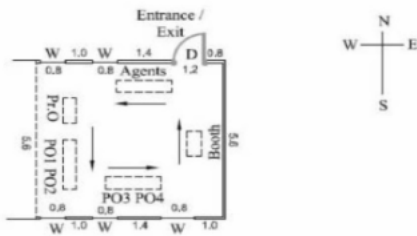

### 4. வாக்காளர்களின் எண்ணிக்கை

தொடங்கும் வரிசை எண்	முடியும் வரிசை எண்.	நிகர வாக்காளர்களின் எண்ணிக்கை			
		ஆண்	பெண்	மூன்றாம் பாலினம்	மொத்தம்
1	431	209	222	0	431

கையொப்பம்

Nazri Naksha

Google Map View

Polling Station Building Front View

Polling Station Front View

Cad View

Key MAP View

Minimum Facility	Ramp	Water	Plug Point	Toilet	Health Care
	✓	✓	✓	✓	

சட்டமன்றத் தொகுதியின் எண் மற்றும் பெயர் : 160-சீர்காழி  
பிரிவு எண் மற்றும் பெயர் 1-ஆலவேலி (வ.கி) மற்றும் (ஊ), வடக்கு கீழத்தெரு வார்டு:1