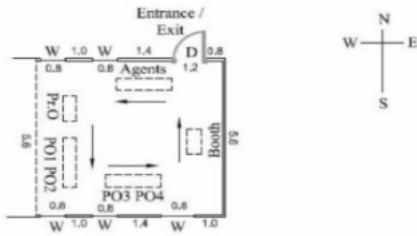

Google Map View

Polling Station Building Front View

Polling Station Front View

Cad View

Key MAP View

Minimum Facility	Ramp	Water	Plug Point	Toilet	Health Care
	✓	✓	✓	✓	

1 பெயர் : ஐயப்பன் தந்தை பெயர் : சாமிநாதன் வீட்டு எண் : 1-13 வயது : 34 பாலினம் : ஆண்	YDW0512277 Photo is available	2 பெயர் : சதாசிவம் தந்தை பெயர் : ரவி வீட்டு எண் : 1/49 வயது : 21 பாலினம் : ஆண்	YDW2073088 Photo is available	3 பெயர் : அபிமன்யு தாயின் பெயர் : குணசீலதேவி வீட்டு எண் : 1/49 வயது : 20 பாலினம் : ஆண்	YDW2222131 Photo is available
4 பெயர் : பரிமளா கணவர் பெயர் : செல்வம் வீட்டு எண் : 2-1 வயது : 43 பாலினம் : பெண்	YDW0360909 Photo is available	5 பெயர் : சுகதா கணவர் பெயர் : ராஜேந்திரன் வீட்டு எண் : 2/2 வயது : 43 பாலினம் : பெண்	YDW1850619 Photo is available	6 பெயர் : மணி தந்தை பெயர் : கருத்தான் வீட்டு எண் : 2-2-1 வயது : 76 பாலினம் : ஆண்	YDW1681295 Photo is available
7 பெயர் : ராசேந்திரன் தந்தை பெயர் : மணி வீட்டு எண் : 2-2-1 வயது : 51 பாலினம் : ஆண்	YDW1681311 Photo is available	8 பெயர் : இராமமூர்த்தி தந்தை பெயர் : மணி வீட்டு எண் : 2-2-1 வயது : 44 பாலினம் : ஆண்	JWF2514313 Photo is available	9 பெயர் : பூந்தேவி கணவர் பெயர் : பூபாலன் வீட்டு எண் : 2/3 வயது : 29 பாலினம் : பெண்	YDW2112084 Photo is available
10 பெயர் : ஜெயலெட்சுமி கணவர் பெயர் : மகாலிங்கம் வீட்டு எண் : 2-4 வயது : 58 பாலினம் : பெண்	JWF1059922 Photo is available	11 பெயர் : வினோத் தந்தை பெயர் : மகாலிங்கம் வீட்டு எண் : 2-4 வயது : 40 பாலினம் : ஆண்	YDW0803312 Photo is available	12 பெயர் : விமல்கண்ணா தந்தை பெயர் : மகாலிங்கம் வீட்டு எண் : 2-4 வயது : 39 பாலினம் : ஆண்	YDW0803338 Photo is available
13 பெயர் : தமிழரசி தந்தை பெயர் : ஜெகநாதன் வீட்டு எண் : 2-5 வயது : 60 பாலினம் : பெண்	JWF2929529 Photo is available	14 பெயர் : கோவிந்தசாமி தந்தை பெயர் : ராசு வீட்டு எண் : 2-6 வயது : 68 பாலினம் : ஆண்	YDW1681329 Photo is available	15 பெயர் : வாசுகி கணவர் பெயர் : கோவிந்தசாமி வீட்டு எண் : 2-6 வயது : 58 பாலினம் : பெண்	YDW1681337 Photo is available
16 பெயர் : விஜயஆனந்த் தந்தை பெயர் : கோவிந்தசாமி வீட்டு எண் : 2-6 வயது : 43 பாலினம் : ஆண்	JWF2514339 Photo is available	17 பெயர் : விஜயகுமார் தந்தை பெயர் : கோவிந்தசாமி வீட்டு எண் : 2-6 வயது : 37 பாலினம் : ஆண்	YDW0075119 Photo is available	18 பெயர் : அமுதா கணவர் பெயர் : விஜய ஆனந்தன் வீட்டு எண் : 2-6 வயது : 34 பாலினம் : பெண்	YDW0956383 Photo is available
19 பெயர் : முருகேசன் தந்தை பெயர் : ராசு வீட்டு எண் : 2-8 வயது : 69 பாலினம் : ஆண்	YDW1681345 Photo is available	20 பெயர் : கங்கையம்மாள் கணவர் பெயர் : முருகேசன் வீட்டு எண் : 2-8 வயது : 66 பாலினம் : பெண்	YDW1681352 Photo is available	21 பெயர் : குருமூர்த்தி தந்தை பெயர் : சின்னவண்டு வீட்டு எண் : 2-8-1 வயது : 50 பாலினம் : ஆண்	JWF1257328 Photo is available
22 பெயர் : ரேணுகா கணவர் பெயர் : குருமூர்த்தி வீட்டு எண் : 2-8-1 வயது : 46 பாலினம் : பெண்	JWF1257336 Photo is available	23 பெயர் : குணசீலதேவி கணவர் பெயர் : ரவி வீட்டு எண் : 2-9 வயது : 54 பாலினம் : பெண்	YDW1681386 Photo is available	24 பெயர் : ரகுனா தந்தை பெயர் : ரவி வீட்டு எண் : 2/9 வயது : 31 பாலினம் : பெண்	YDW2115210 Photo is available
25 பெயர் : கமலகண்ணன் தந்தை பெயர் : ரவி வீட்டு எண் : 2-9 வயது : 30 பாலினம் : ஆண்	YDW0814392 Photo is available	26 பெயர் : மோனிஷா தந்தை பெயர் : ரவி வீட்டு எண் : 2/9 வயது : 25 பாலினம் : பெண்	YDW1838440 Photo is available	27 பெயர் : கேசவ மூர்த்தி தந்தை பெயர் : ரவி வீட்டு எண் : 2/9 வயது : 23 பாலினம் : ஆண்	YDW1896620 Photo is available
28 பெயர் : செளமியா கணவர் பெயர் : கமலகண்ணன் வீட்டு எண் : 2/9 வயது : 23 பாலினம் : பெண்	YDW2112076 Photo is available	29 பெயர் : ராதாகிருஷ்ணன் தந்தை பெயர் : இராஜேந்திரன் வீட்டு எண் : 2-10 வயது : 37 பாலினம் : ஆண்	YDW0075127 Photo is available	30 பெயர் : ராணி கணவர் பெயர் : ராதாகிருஷ்ணன் வீட்டு எண் : 2/10 வயது : 35 பாலினம் : பெண்	YDW1839505 Photo is available