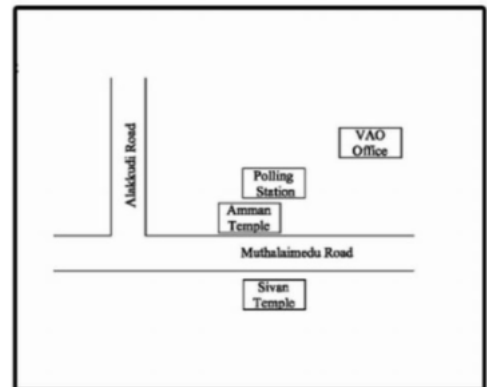

Google Map View

Polling Station Building Front View

Polling Station Front View

Cad View

Key MAP View

சட்டமன்றத் தொகுதியின் எண் மற்றும் பெயர் : 160-சீர்காழி
பிரிவு எண் மற்றும் பெயர் 1-முதலமைடு (வ.கி) மற்றும் (ஊ), முதலமைடு வன்னியதெரு வார்டு:1