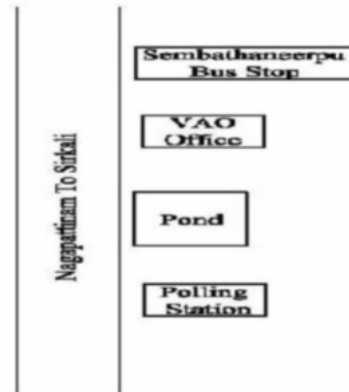

Key MAP View