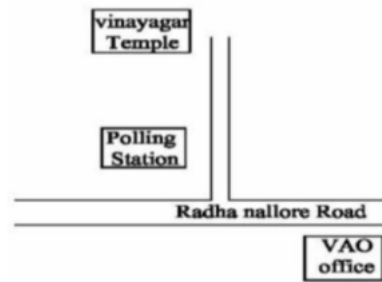

Polling Station Front View

Cad View

Minimum Facility	Ramp	Water	Plug Point	Toilet	Health Care
	✓	✓	✓	✓	

Key MAP View

1 பெயர் : பபிதா கணவர் பெயர் : ஆறுமுகம் வீட்டு எண் : 1 வயது : 36 பாலினம் : பெண் Photo is available	YDW1851070	2 பெயர் : அய்யப்பன் தந்தை பெயர் : இராமலிங்கம் வீட்டு எண் : 1-2 வயது : 40 பாலினம் : ஆண் Photo is available	YDW0122101	3 பெயர் : ஆகாஷ் தந்தை பெயர் : முத்துவேல் வீட்டு எண் : 1/2 வயது : 19 பாலினம் : ஆண் Photo is available	YDW2272359
4 பெயர் : தையல்நாயகி கணவர் பெயர் : சங்கர் வீட்டு எண் : 1-12 வயது : 45 பாலினம் : பெண் Photo is available	JWF4970299	5 பெயர் : சந்தியா எழிலரசன் கணவர் பெயர் : எழில் எழில் வீட்டு எண் : 1/21e/87 வயது : 28 பாலினம் : பெண் Photo is available	YDW1870351	6 பெயர் : சிவரஞ்சனி கணவர் பெயர் : செந்தில் வீட்டு எண் : 1-24A வயது : 30 பாலினம் : பெண் Photo is available	YDW0813675
7 பெயர் : வேல்முருகன் தந்தை பெயர் : கலியபெருமாள் வீட்டு எண் : 1-38 வயது : 43 பாலினம் : ஆண் Photo is available	YDW0076232	8 பெயர் : விஜயா கணவர் பெயர் : பாலசுப்பிரமணியன் வீட்டு எண் : 1-71 வயது : 55 பாலினம் : பெண் Photo is available	YDW0076265	9 பெயர் : பிரகாஷ் தந்தை பெயர் : ராஜேந்திரன் வீட்டு எண் : 1-71 வயது : 38 பாலினம் : ஆண் Photo is available	YDW0122127
10 பெயர் : கவியரசி தந்தை பெயர் : கணேசன் வீட்டு எண் : 1/110 வயது : 24 பாலினம் : பெண் Photo is available	YDW1857226	11 பெயர் : தேவபாலன் தந்தை பெயர் : பாவாடை வீட்டு எண் : 1B வயது : 36 பாலினம் : ஆண் Photo is available	YDW0076224	12 பெயர் : விஜயகுமார் தந்தை பெயர் : நாராயணன் வீட்டு எண் : 2 வயது : 55 பாலினம் : ஆண் Photo is available	YDW1716778
13 பெயர் : ஆர்த்தி வி தந்தை பெயர் : விஜயகுமார் நாராயணன் வீட்டு எண் : 2 வயது : 21 பாலினம் : பெண் Photo is available	YDW2205136	14 பெயர் : உமாராணி கணவர் பெயர் : சபாபதி வீட்டு எண் : 2-1 வயது : 46 பாலினம் : பெண் Photo is available	YDW0076240	15 பெயர் : ஆண்டாள் கணவர் பெயர் : முருகேசன் வீட்டு எண் : 3 வயது : 72 பாலினம் : பெண் Photo is available	YDW1716786
16 பெயர் : சுபாஷ் தந்தை பெயர் : முருகேசன் வீட்டு எண் : 3 வயது : 46 பாலினம் : ஆண் Photo is available	JWF1127372	17 பெயர் : நடராஜன் தந்தை பெயர் : முருகேசன் வீட்டு எண் : 3 வயது : 44 பாலினம் : ஆண் Photo is available	JWF4920468	18 பெயர் : ராஜேந்திரன் தந்தை பெயர் : முருகேசன் வீட்டு எண் : 3A வயது : 54 பாலினம் : ஆண் Photo is available	YDW1716794
19 பெயர் : கமலா கணவர் பெயர் : சாமிநாதன் வீட்டு எண் : 4A வயது : 79 பாலினம் : பெண் Photo is available	JWF2398451	20 பெயர் : குமார் தந்தை பெயர் : சாமிநாதன் வீட்டு எண் : 4A வயது : 54 பாலினம் : ஆண் Photo is available	JWF2398626	21 பெயர் : ஆனந்தன் தந்தை பெயர் : சுப்ரமணியன் வீட்டு எண் : 5 வயது : 56 பாலினம் : ஆண் Photo is available	YDW1716828
22 பெயர் : கனகா கணவர் பெயர் : நற்குணன் வீட்டு எண் : 5 வயது : 51 பாலினம் : பெண் Photo is available	JWF4920476	23 பெயர் : மாரிமுத்து தந்தை பெயர் : ராதா வீட்டு எண் : 6 வயது : 48 பாலினம் : ஆண் Photo is available	YDW1716836	S 24 பெயர் : பக்கிரிசாமி தந்தை பெயர் : இராதா வீட்டு எண் : 6 வயது : 43 பாலினம் : ஆண் DELETED Photo is available	JWF1127364
25 பெயர் : அலமேலு கணவர் பெயர் : உதயகுமார் வீட்டு எண் : 6-3 வயது : 42 பாலினம் : பெண் Photo is available	JWF4970307	26 பெயர் : மல்லிகா கணவர் பெயர் : சுந்தரம் வீட்டு எண் : 6A வயது : 70 பாலினம் : பெண் Photo is available	YDW1716844	27 பெயர் : ரவி தந்தை பெயர் : கலியபெருமாள் வீட்டு எண் : 10 வயது : 43 பாலினம் : ஆண் Photo is available	JWF4970315
28 பெயர் : ராஜலெட்சுமி கணவர் பெயர் : வெங்கடாசலம் வீட்டு எண் : 12E வயது : 68 பாலினம் : பெண் Photo is available	JWF4970323	29 பெயர் : சீத்தா லெட்சுமி தந்தை பெயர் : ரமேஷ் வீட்டு எண் : 28 வயது : 41 பாலினம் : பெண் Photo is available	YDW0076257	30 பெயர் : கெஜலெட்சுமி கணவர் பெயர் : குருநாதன் வீட்டு எண் : 40A வயது : 43 பாலினம் : பெண் Photo is available	JWF4970331