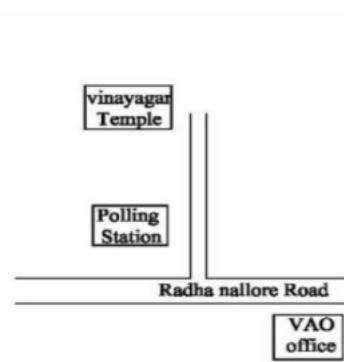

Cad View

Key MAP View