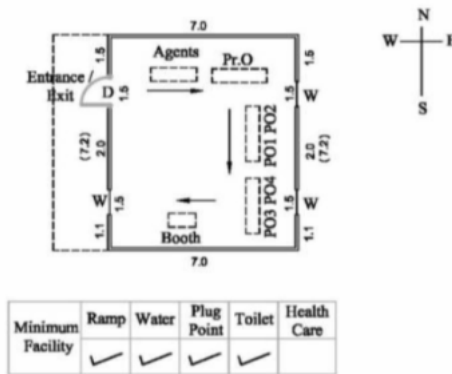

வாக்காளர் பதிவு அலுவலரின்
கையொப்பம்

Nazri Naksha

Google Map View

Polling Station Building Front View

Polling Station Front View

Cad View

Key MAP View

1 பெயர் : சரண்யா தந்தை பெயர்: செல்வரெங்கம் வீட்டு எண் : 1 வயது : 35 பாலினம் : பெண் Photo is available	YDW0582965	2 பெயர் : மதிவாணன் தந்தை பெயர்: சேகர் வீட்டு எண் : 1-34 வயது : 40 பாலினம் : ஆண் Photo is available	YDW0914127	3 பெயர் : சிவபாலன் தந்தை பெயர்: சீனிவாசன் வீட்டு எண் : 1-83 வயது : 53 பாலினம் : ஆண் Photo is available	YDW0516583
4 பெயர் : தேவந்தி கணவர் பெயர்: சிவபாலன் வீட்டு எண் : 1-83 வயது : 49 பாலினம் : பெண் Photo is available	YDW0582981	5 பெயர் : கார்த்திகேயன் தந்தை பெயர்: வைத்தியநாதன் வீட்டு எண் : 1-84 வயது : 40 பாலினம் : ஆண் Photo is available	YDW0684852	6 பெயர் : வசந்தா கணவர் பெயர்: சண்முகம் வீட்டு எண் : 1-89 வயது : 77 பாலினம் : பெண் Photo is available	YDW1684125
7 பெயர் : சண்முகம் தந்தை பெயர்: சிதம்பரம் வீட்டு எண் : 1-92 வயது : 66 பாலினம் : ஆண் Photo is available	YDW1684166	8 பெயர் : செல்வராசு தந்தை பெயர்: சிதம்பரம் வீட்டு எண் : 1-94 வயது : 75 பாலினம் : ஆண் Photo is available	YDW1684174	9 பெயர் : கோமதி கணவர் பெயர்: செல்வராசு வீட்டு எண் : 1-94 வயது : 65 பாலினம் : பெண் Photo is available	YDW1684182
10 பெயர் : கண்ணன் தந்தை பெயர்: சுந்தரராசு வீட்டு எண் : 1-95 வயது : 64 பாலினம் : ஆண் Photo is available	JWF1257757	11 பெயர் : புஷ்பலதா கணவர் பெயர்: கண்ணன் வீட்டு எண் : 1-95 வயது : 58 பாலினம் : பெண் Photo is available	JWF1258458	12 பெயர் : சுந்தர் தந்தை பெயர்: கண்ணன் வீட்டு எண் : 1-95 வயது : 39 பாலினம் : ஆண் Photo is available	JWF2831501
13 பெயர் : செல்வரங்கம் தந்தை பெயர்: காசிராஜா வீட்டு எண் : 1/97 வயது : 50 பாலினம் : ஆண் Photo is available	JWF2839876	14 பெயர் : சுவேதரண்யம் தந்தை பெயர்: காசிராஜா வீட்டு எண் : 1-97NA வயது : 48 பாலினம் : ஆண் Photo is available	YDW0272658	15 பெயர் : சிவகடாட்சம் தந்தை பெயர்: சம்மந்தம் வீட்டு எண் : 1-98 வயது : 78 பாலினம் : ஆண் Photo is available	YDW1684208
16 பெயர் : தரணி கணவர் பெயர்: சிவகடாட்சம் வீட்டு எண் : 1-98 வயது : 69 பாலினம் : பெண் Photo is available	JWF4884128	17 பெயர் : ரமணி தந்தை பெயர்: பக்கிரிசாமி வீட்டு எண் : 1-99 வயது : 67 பாலினம் : ஆண் Photo is available	JWF4884136	18 பெயர் : சிற்றரசன் தந்தை பெயர்: வெங்கடேசன் வீட்டு எண் : 1-99 வயது : 55 பாலினம் : ஆண் Photo is available	YDW1684232
19 பெயர் : பானுமதி கணவர் பெயர்: பாலசுந்தரம் வீட்டு எண் : 1-99 வயது : 55 பாலினம் : பெண் Photo is available	JWF4884151	20 பெயர் : ஆம்பிகா கணவர் பெயர்: ரமணி வீட்டு எண் : 1-99 வயது : 52 பாலினம் : பெண் Photo is available	JWF4884144	21 பெயர் : இரமேஷ் தந்தை பெயர்: வெங்கடேசன் வீட்டு எண் : 1-99 வயது : 50 பாலினம் : ஆண் Photo is available	YDW1684240
22 பெயர் : குமாரவேல் தந்தை பெயர்: நாகப்பன் வீட்டு எண் : 1-102 வயது : 49 பாலினம் : ஆண் Photo is available	YDW0516609	23 பெயர் : சுகா கணவர் பெயர்: குமாரவேல் வீட்டு எண் : 1-102 வயது : 45 பாலினம் : பெண் Photo is available	YDW0516591	24 பெயர் : ஆண்டாள் கணவர் பெயர்: தெட்சணாமூர்த்தி வீட்டு எண் : 1-103 வயது : 80 பாலினம் : பெண் Photo is available	YDW1684257
25 பெயர் : துரை தந்தை பெயர்: தெட்சணாமூர்த்தி வீட்டு எண் : 1-103 வயது : 53 பாலினம் : ஆண் Photo is available	YDW1684265	26 பெயர் : தமயந்தி கணவர் பெயர்: துரை வீட்டு எண் : 1-103 வயது : 38 பாலினம் : பெண் Photo is available	YDW0272682	27 பெயர் : அனுசுயா தந்தை பெயர்: துரை வீட்டு எண் : 1/103 வயது : 19 பாலினம் : பெண் Photo is available	YDW2210417
28 பெயர் : பாலமுருகன் தந்தை பெயர்: அண்பழகன் வீட்டு எண் : 1-104 வயது : 46 பாலினம் : ஆண் Photo is available	JWF2831469	29 பெயர் : கவியரசன் தந்தை பெயர்: பாலசுந்தரம் வீட்டு எண் : 1/110 வயது : 27 பாலினம் : ஆண் Photo is available	YDW0978858	30 பெயர் : சிவபாரதி செ தந்தை பெயர்: செல்லப்பா வீட்டு எண் : 1/119 வயது : 19 பாலினம் : பெண் Photo is available	YDW2271971