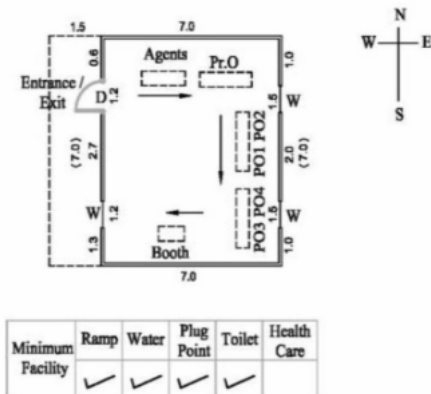

வாக்காளர் பதிவு அலுவலரின்
கையொப்பம்

Nazri Naksha

Google Map View

Polling Station Building Front View

Polling Station Front View

Cad View

Key MAP View

1 பெயர் : அழகு தந்தை பெயர்: ராசு வீட்டு எண் : 2 வயது : 48 பாலினம் : ஆண் Photo is available	YDW0583260	2 பெயர் : ரேவதி கணவர் பெயர்: மதிவாணன் வீட்டு எண் : 2 வயது : 39 பாலினம் : பெண் Photo is available	YDW0583203	3 பெயர் : மதிவாணன் தந்தை பெயர்: ராசு வீட்டு எண் : 2-18 வயது : 42 பாலினம் : ஆண் Photo is available	YDW0517219
4 பெயர் : செல்வி கணவர் பெயர்: தங்கமணி வீட்டு எண் : 2-27 வயது : 50 பாலினம் : பெண் Photo is available	YDW0901785	5 பெயர் : கீர்த்திகா தந்தை பெயர்: தங்கமணி வீட்டு எண் : 2-27 வயது : 21 பாலினம் : பெண் Photo is available	YDW2173185	6 பெயர் : பாடாபிள்ளை தந்தை பெயர்: சிங்காரம் வீட்டு எண் : 2-30 வயது : 43 பாலினம் : ஆண் Photo is available	YDW0517235
7 பெயர் : அமுதவதி கணவர் பெயர்: பாடாபிள்ளை வீட்டு எண் : 2-30 வயது : 40 பாலினம் : பெண் Photo is available	YDW0517268	8 பெயர் : லீலாமாரி தந்தை பெயர்: சுப்ரமணியன் வீட்டு எண் : 2/50 வயது : 38 பாலினம் : பெண் Photo is available	YDW0361824	9 பெயர் : தமிழரசி கணவர் பெயர்: செல்லத்துரை வீட்டு எண் : 2-54 வயது : 63 பாலினம் : பெண் Photo is available	YDW1634724
10 பெயர் : சரோஜா கணவர் பெயர்: மகாலிங்கம் வீட்டு எண் : 2-55 வயது : 74 பாலினம் : பெண் Photo is available	YDW1634732	11 பெயர் : மணிகண்டன் தந்தை பெயர்: மகாலிங்கம் வீட்டு எண் : 2-55 வயது : 43 பாலினம் : ஆண் Photo is available	JWF1233543	12 பெயர் : மணிமேகலை தந்தை பெயர்: மகாலிங்கம் வீட்டு எண் : 2-55 வயது : 42 பாலினம் : பெண் Photo is available	JWF4886008
13 பெயர் : ஞானசம்பந்தம் தந்தை பெயர்: நாகப்பன் வீட்டு எண் : 2-56 வயது : 60 பாலினம் : ஆண் Photo is available	JWF1233980	14 பெயர் : ரோகினி கணவர் பெயர்: ஞானசம்பந்தம் வீட்டு எண் : 2-56 வயது : 54 பாலினம் : பெண் Photo is available	JWF4886016	15 பெயர் : சூர்யா தந்தை பெயர்: ஞானசம்பந்தம் வீட்டு எண் : 2-56 வயது : 26 பாலினம் : பெண் Photo is available	YDW1852466
16 பெயர் : ராசேந்திரன் தந்தை பெயர்: கலியன் வீட்டு எண் : 2-57 வயது : 57 பாலினம் : ஆண் Photo is available	JWF1231844	17 பெயர் : ராமாயி கணவர் பெயர்: ராஜேந்திரன் வீட்டு எண் : 2-57 வயது : 49 பாலினம் : பெண் Photo is available	YDW1634740	18 பெயர் : ரமேஷ்குமார் தந்தை பெயர்: ராஜேந்திரன் வீட்டு எண் : 2-57 வயது : 30 பாலினம் : ஆண் Photo is available	YDW0811794
19 பெயர் : சதிஷ்குமார் தந்தை பெயர்: ராஜேந்திரன் வீட்டு எண் : 2-567 வயது : 26 பாலினம் : ஆண் Photo is available	YDW1852433	20 பெயர் : அனுஷா தந்தை பெயர்: ராஜேந்திரன் வீட்டு எண் : 2/57 வயது : 24 பாலினம் : பெண் Photo is available	YDW1865484	21 பெயர் : ஆச்சியம்மாள் கணவர் பெயர்: முருகேசன் வீட்டு எண் : 2-58 வயது : 62 பாலினம் : பெண் Photo is available	YDW1634757
22 பெயர் : மாசிலாமணி தந்தை பெயர்: முருகேசன் வீட்டு எண் : 2-58 வயது : 50 பாலினம் : ஆண் Photo is available	JWF1224914	23 பெயர் : செல்வராணி கணவர் பெயர்: மாசிலாமணி வீட்டு எண் : 2-58 வயது : 49 பாலினம் : பெண் Photo is available	YDW1634765	24 பெயர் : மணிவண்ணன் தந்தை பெயர்: முருகேசன் வீட்டு எண் : 2-58 வயது : 44 பாலினம் : ஆண் Photo is available	JWF4886024
25 பெயர் : பிரகாஷ் தந்தை பெயர்: மாசிலாமணி வீட்டு எண் : 2-58 வயது : 31 பாலினம் : ஆண் Photo is available	YDW0685552	26 பெயர் : பிரசாந்த் தந்தை பெயர்: மாசிலாமணி வீட்டு எண் : 2-58 வயது : 26 பாலினம் : ஆண் Photo is available	YDW0977736	27 பெயர் : பிரபுதேவா தந்தை பெயர்: மாசிலாமணி வீட்டு எண் : 2/58 வயது : 24 பாலினம் : ஆண் Photo is available	YDW1865633
28 பெயர் : பரமசிவம் தந்தை பெயர்: முனியாண்டி வீட்டு எண் : 2-60 வயது : 59 பாலினம் : ஆண் Photo is available	JWF1225267	29 பெயர் : தனலெட்சுமி கணவர் பெயர்: பரமசிவம் வீட்டு எண் : 2-60 வயது : 59 பாலினம் : பெண் Photo is available	YDW1634773	30 பெயர் : பாபு தந்தை பெயர்: பரமசிவம் வீட்டு எண் : 2-60 வயது : 43 பாலினம் : ஆண் Photo is available	JWF4886032