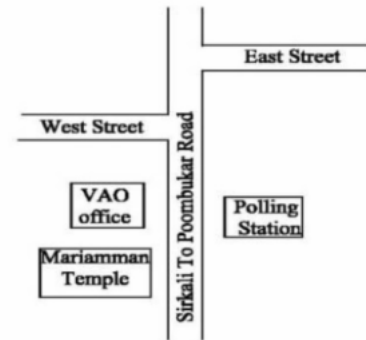

Key MAP View