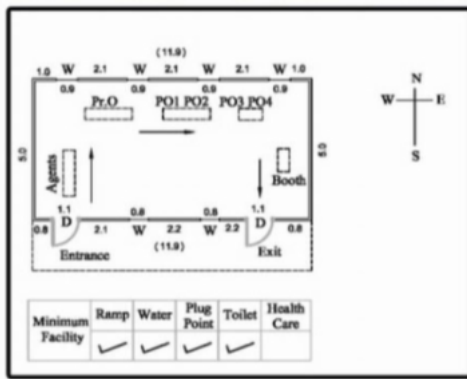

Google Map View

Polling Station Building Front View

Polling Station Front View

Cad View

Key MAP View

சட்டமன்றத் தொகுதியின் எண் மற்றும் பெயர் : 160-சீர்காழி
பிரிவு எண் மற்றும் பெயர் 1-மாதிரவேளூர் (வ.கி) மற்றும் (ஊ), பூங்குடி தெற்குவீதி வார்டு:3