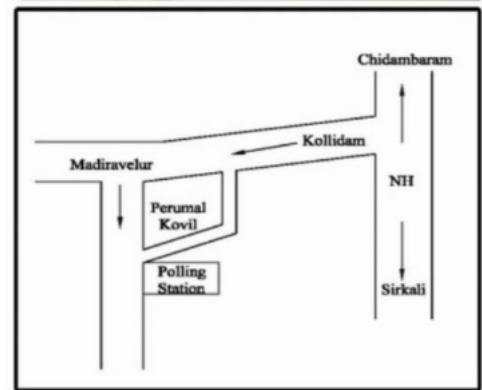

Google Map View

Polling Station Building Front View

Polling Station Front View

Cad View

Key MAP View

சட்டமன்றத் தொகுதியின் எண் மற்றும் பெயர் : 160-சீர்காழி
பிரிவு எண் மற்றும் பெயர் 1-மாதிரவேளூர் (வ.கி) மற்றும் (ஊ), பூங்குடி தெற்குவீதி வார்டு:3