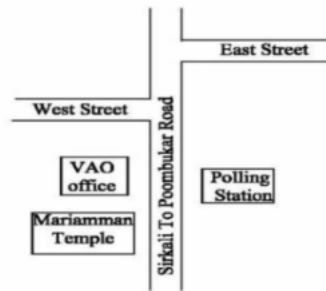

வாக்காளர் பதிவு அலுவலரின்
கையொப்பம்

Nazri Naksha

Google Map View

Polling Station Building Front View

Polling Station Front View

Cad View

Minimum Facility	Ramp	Water	Plug Point	Toilet	Health Care
	✓	✓	✓	✓	

Key MAP View