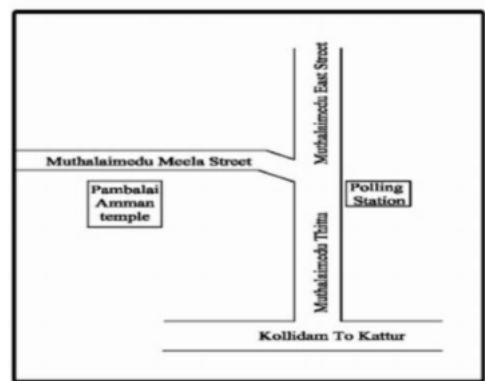

Key MAP View