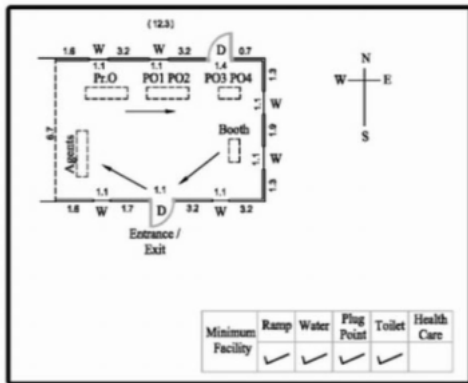

Google Map View

Polling Station Building Front View

Polling Station Front View

Cad View

Key MAP View

1 பெயர் : சரணராஜ் தந்தை பெயர்: அண்ணாதுரை வீட்டு எண் : 1 வயது : 44 பாலினம் : ஆண்	YDW2061125 Photo is available	2 பெயர் : சாந்தினி கணவர் பெயர்: ரமேஷ் வீட்டு எண் : 2-2 வயது : 45 பாலினம் : பெண்	YDW0008888 Photo is available	3 பெயர் : சசிகலா கணவர் பெயர்: சுரேஷ் வீட்டு எண் : 2-2 வயது : 41 பாலினம் : பெண்	YDW0008946 Photo is available
4 பெயர் : சாவித்திரி கணவர் பெயர்: ஆனந்தன் வீட்டு எண் : 2-3 வயது : 63 பாலினம் : பெண்	YDW0380410 Photo is available	5 பெயர் : சிவரஞ்சனி கணவர் பெயர்: ரகுராமன் வீட்டு எண் : 2/13 வயது : 41 பாலினம் : பெண்	YDW1961150 Photo is available	6 பெயர் : ஜயப்பன் தந்தை பெயர்: பழனி வீட்டு எண் : 2/32 வயது : 26 பாலினம் : ஆண்	YDW1002716 Photo is available
7 பெயர் : கல்யாணி கணவர் பெயர்: சந்திரகாசு வீட்டு எண் : 2-46 வயது : 68 பாலினம் : பெண்	YDW1144807 Photo is available	8 பெயர் : செல்வமணி தந்தை பெயர்: சந்திரகாசு வீட்டு எண் : 2-46 வயது : 56 பாலினம் : ஆண்	YDW1144815 Photo is available	9 பெயர் : அமுதா கணவர் பெயர்: செல்வமணி வீட்டு எண் : 2-46 வயது : 52 பாலினம் : பெண்	YDW1144823 Photo is available
# 10 பெயர் : தெய்வகுமர் ந தந்தை பெயர்: நடேசன் வீட்டு எண் : 2, 206 வயது : 24 பாலினம் : ஆண்	YDW1881382 Photo is available	11 பெயர் : ராஜா தந்தை பெயர்: வீரப்பன் வீட்டு எண் : 2-264 வயது : 49 பாலினம் : ஆண்	CHB2876225 Photo is available	12 பெயர் : சித்திரைசெல்வன் தந்தை பெயர்: தமிழ்செல்வன் வீட்டு எண் : 2-277 வயது : 37 பாலினம் : ஆண்	YDW0008862 Photo is available
13 பெயர் : சாமுனாதன் தந்தை பெயர்: கூத்தான் வீட்டு எண் : 3-2 வயது : 88 பாலினம் : ஆண்	YDW1144831 Photo is available	14 பெயர் : செகதாம்பால் கணவர் பெயர்: சாமினாதன் வீட்டு எண் : 3-2 வயது : 78 பாலினம் : பெண்	YDW1144849 Photo is available	15 பெயர் : ராமதாசு தந்தை பெயர்: சாமினாதன் வீட்டு எண் : 3-2 வயது : 60 பாலினம் : ஆண்	YDW1144856 Photo is available
16 பெயர் : மலர் கணவர் பெயர்: ராமதாசு வீட்டு எண் : 3-2 வயது : 55 பாலினம் : பெண்	YDW1144864 Photo is available	17 பெயர் : இளங்கோவன் தந்தை பெயர்: சாமிநாதன் வீட்டு எண் : 3-2 வயது : 48 பாலினம் : ஆண்	CHB0989293 Photo is available	18 பெயர் : சிவகாமசுந்தரி கணவர் பெயர்: இளங்கோவன் வீட்டு எண் : 3-2 வயது : 44 பாலினம் : பெண்	CHB4848826 Photo is available
19 பெயர் : ஜோதி தந்தை பெயர்: ராமதாசு வீட்டு எண் : 3-2 வயது : 43 பாலினம் : ஆண்	CHB3448149 Photo is available	20 பெயர் : சர்மிளா கணவர் பெயர்: ஜோதி வீட்டு எண் : 3-2 வயது : 41 பாலினம் : பெண்	YDW0599167 Photo is available	21 பெயர் : கலியமூர்த்தி தந்தை பெயர்: சிவகொழுந்து வீட்டு எண் : 3-3 வயது : 75 பாலினம் : ஆண்	YDW1144872 Photo is available
22 பெயர் : சின்னிள்ளை தந்தை பெயர்: கலியமூர்த்தி வீட்டு எண் : 3-3 வயது : 62 பாலினம் : பெண்	YDW1144880 Photo is available	23 பெயர் : ராமலிங்கம் தந்தை பெயர்: கலியமூர்த்தி வீட்டு எண் : 3-3 வயது : 50 பாலினம் : ஆண்	YDW1144898 Photo is available	24 பெயர் : அருள்விழி கணவர் பெயர்: ராமலிங்கம் வீட்டு எண் : 3-3 வயது : 49 பாலினம் : பெண்	YDW1144906 Photo is available
25 பெயர் : ராஜபிரியா தந்தை பெயர்: ராமலிங்கம் வீட்டு எண் : 3-3 வயது : 26 பாலினம் : பெண்	YDW1006204 Photo is available	26 பெயர் : ராஜேஷ் தந்தை பெயர்: ராமலிங்கம் வீட்டு எண் : 3, 3 வயது : 24 பாலினம் : ஆண்	YDW1881333 Photo is available	27 பெயர் : சம்பந்தம் தந்தை பெயர்: சோமு வீட்டு எண் : 3-4 வயது : 70 பாலினம் : ஆண்	YDW1144914 Photo is available
28 பெயர் : அஞ்சம்மால் கணவர் பெயர்: சம்பந்தம் வீட்டு எண் : 3-4 வயது : 65 பாலினம் : பெண்	YDW1144922 Photo is available	29 பெயர் : அஞ்சம்மாள் இதரர் பெயர்: செல்வராசு வீட்டு எண் : 3-4 வயது : 57 பாலினம் : பெண்	YDW1144930 Photo is available	30 பெயர் : சரோசா கணவர் பெயர்: முனியாண்டி வீட்டு எண் : 3-5 வயது : 66 பாலினம் : பெண்	YDW1144948 Photo is available