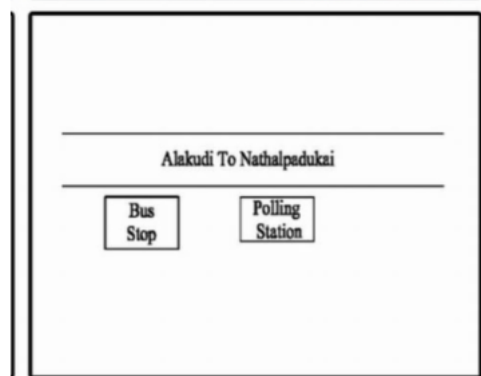

Google Map View

Polling Station Building Front View

Polling Station Front View

Cad View

Key MAP View

1 பெயர் : சரணராஜ் தந்தை பெயர்: அண்ணாதுரை வீட்டு எண் : 1 வயது : 44 பாலினம் : ஆண்	YDW2061125 Photo is available	2 பெயர் : சாந்தினி கணவர் பெயர்: ரமேஷ் வீட்டு எண் : 2-2 வயது : 45 பாலினம் : பெண்	YDW0008888 Photo is available	3 பெயர் : சசிகலா கணவர் பெயர்: சுரேஷ் வீட்டு எண் : 2-2 வயது : 41 பாலினம் : பெண்	YDW0008946 Photo is available
4 பெயர் : சாவித்திரி கணவர் பெயர்: ஆனந்தன் வீட்டு எண் : 2-3 வயது : 63 பாலினம் : பெண்	YDW0380410 Photo is available	5 பெயர் : சிவரஞ்சனி கணவர் பெயர்: ரகுராமன் வீட்டு எண் : 2/13 வயது : 41 பாலினம் : பெண்	YDW1961150 Photo is available	6 பெயர் : ஜயப்பன் தந்தை பெயர்: பழனி வீட்டு எண் : 2/32 வயது : 26 பாலினம் : ஆண்	YDW1002716 Photo is available
7 பெயர் : கல்யாணி கணவர் பெயர்: சந்திரகாசு வீட்டு எண் : 2-46 வயது : 68 பாலினம் : பெண்	YDW1144807 Photo is available	8 பெயர் : செல்வமணி தந்தை பெயர்: சந்திரகாசு வீட்டு எண் : 2-46 வயது : 56 பாலினம் : ஆண்	YDW1144815 Photo is available	9 பெயர் : அமுதா கணவர் பெயர்: செல்வமணி வீட்டு எண் : 2-46 வயது : 52 பாலினம் : பெண்	YDW1144823 Photo is available
# 10 பெயர் : தெய்வகுமர் ந தந்தை பெயர்: நடேசன் வீட்டு எண் : 2, 206 வயது : 24 பாலினம் : ஆண்	YDW1881382 Photo is available	11 பெயர் : ராஜா தந்தை பெயர்: வீரப்பன் வீட்டு எண் : 2-264 வயது : 49 பாலினம் : ஆண்	CHB2876225 Photo is available	12 பெயர் : சித்திரைசெல்வன் தந்தை பெயர்: தமிழ்செல்வன் வீட்டு எண் : 2-277 வயது : 37 பாலினம் : ஆண்	YDW0008862 Photo is available
13 பெயர் : சாமுனாதன் தந்தை பெயர்: கூத்தான் வீட்டு எண் : 3-2 வயது : 88 பாலினம் : ஆண்	YDW1144831 Photo is available	14 பெயர் : செகதாம்பால் கணவர் பெயர்: சாமினாதன் வீட்டு எண் : 3-2 வயது : 78 பாலினம் : பெண்	YDW1144849 Photo is available	15 பெயர் : ராமதாசு தந்தை பெயர்: சாமினாதன் வீட்டு எண் : 3-2 வயது : 60 பாலினம் : ஆண்	YDW1144856 Photo is available
16 பெயர் : மலர் கணவர் பெயர்: ராமதாசு வீட்டு எண் : 3-2 வயது : 55 பாலினம் : பெண்	YDW1144864 Photo is available	17 பெயர் : இளங்கோவன் தந்தை பெயர்: சாமிநாதன் வீட்டு எண் : 3-2 வயது : 48 பாலினம் : ஆண்	CHB0989293 Photo is available	18 பெயர் : சிவகாமசுந்தரி கணவர் பெயர்: இளங்கோவன் வீட்டு எண் : 3-2 வயது : 44 பாலினம் : பெண்	CHB4848826 Photo is available
19 பெயர் : ஜோதி தந்தை பெயர்: ராமதாசு வீட்டு எண் : 3-2 வயது : 43 பாலினம் : ஆண்	CHB3448149 Photo is available	20 பெயர் : சர்மிளா கணவர் பெயர்: ஜோதி வீட்டு எண் : 3-2 வயது : 41 பாலினம் : பெண்	YDW0599167 Photo is available	21 பெயர் : கலியமூர்த்தி தந்தை பெயர்: சிவகொழுந்து வீட்டு எண் : 3-3 வயது : 75 பாலினம் : ஆண்	YDW1144872 Photo is available
22 பெயர் : சின்னிள்ளை தந்தை பெயர்: கலியமூர்த்தி வீட்டு எண் : 3-3 வயது : 62 பாலினம் : பெண்	YDW1144880 Photo is available	23 பெயர் : ராமலிங்கம் தந்தை பெயர்: கலியமூர்த்தி வீட்டு எண் : 3-3 வயது : 50 பாலினம் : ஆண்	YDW1144898 Photo is available	24 பெயர் : அருள்விழி கணவர் பெயர்: ராமலிங்கம் வீட்டு எண் : 3-3 வயது : 49 பாலினம் : பெண்	YDW1144906 Photo is available
25 பெயர் : ராஜபிரியா தந்தை பெயர்: ராமலிங்கம் வீட்டு எண் : 3-3 வயது : 26 பாலினம் : பெண்	YDW1006204 Photo is available	26 பெயர் : ராஜேஷ் தந்தை பெயர்: ராமலிங்கம் வீட்டு எண் : 3, 3 வயது : 24 பாலினம் : ஆண்	YDW1881333 Photo is available	27 பெயர் : சம்பந்தம் தந்தை பெயர்: சோமு வீட்டு எண் : 3-4 வயது : 70 பாலினம் : ஆண்	YDW1144914 Photo is available
28 பெயர் : அஞ்சம்மால் கணவர் பெயர்: சம்பந்தம் வீட்டு எண் : 3-4 வயது : 65 பாலினம் : பெண்	YDW1144922 Photo is available	29 பெயர் : அஞ்சம்மாள் இதரர் பெயர்: செல்வராசு வீட்டு எண் : 3-4 வயது : 57 பாலினம் : பெண்	YDW1144930 Photo is available	30 பெயர் : சரோசா கணவர் பெயர்: முனியாண்டி வீட்டு எண் : 3-5 வயது : 66 பாலினம் : பெண்	YDW1144948 Photo is available