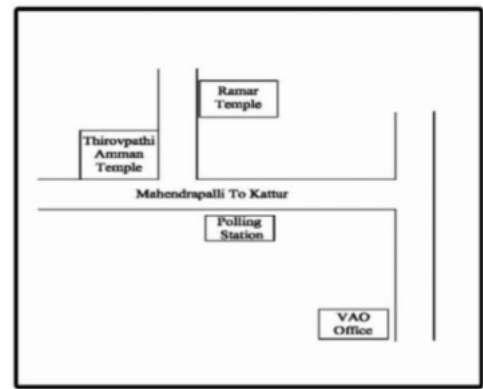

Cad View

Key MAP View