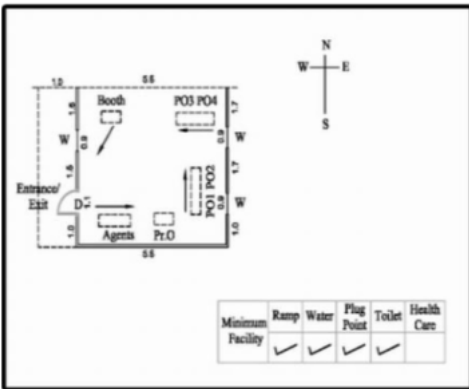

Cad View

Key MAP View