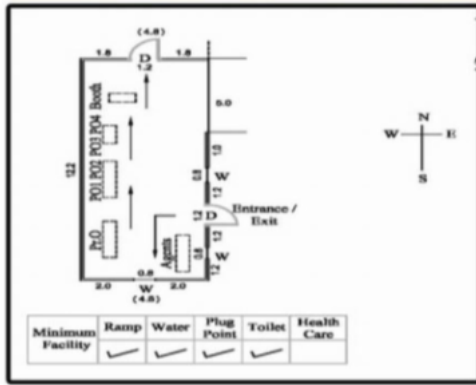

Cad View

Key MAP View