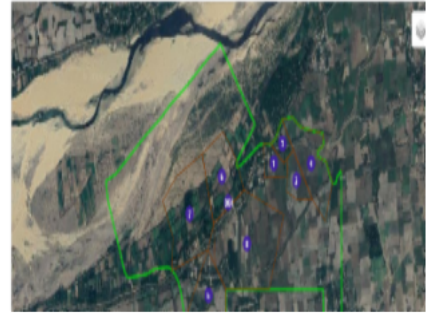

### 3. வாக்குச் சாவடியின் விவரங்கள்

<p><b>வாக்குச் சாவடியின் எண் மற்றும் பெயர் :</b></p> <p>4 - மீனாட்சியம்மாள் உதவிபெறும்நடுநிலைப்பள்ளி,மேற்கு பகுதி ,சிதம்பரநாதபுரம் சோதியக்குடி.</p> <p><b>வாக்குச் சாவடியின் முகவரி :</b></p> <p>மீனாட்சியம்மாள் உதவிபெறும் நடுநிலைப்பள்ளி மேற்கு பகுதி சிதம்பரநாதபுரம், சோதியக்குடி</p>	<p><b>வாக்குச் சாவடியின் வகைப்பாடு (ஆண்/பெண்/பொது)</b></p>	<p><b>பொது</b></p> <p style="font-size: 2em;">0</p>
<p><b>துணை வாக்குச் சாவடிகளின் எண்ணிக்கை :</b></p>		

### 4. வாக்காளர்களின் எண்ணிக்கை

தொடங்கும் வரிசை எண்	முடியும் வரிசை எண்.	நிகர வாக்காளர்களின் எண்ணிக்கை			
		ஆண்	பெண்	மூன்றாம் பாலினம்	மொத்தம்
1	877	445	431	0	876

கையொப்பம்

Nazri Naksha

Google Map View

Polling Station Building Front View