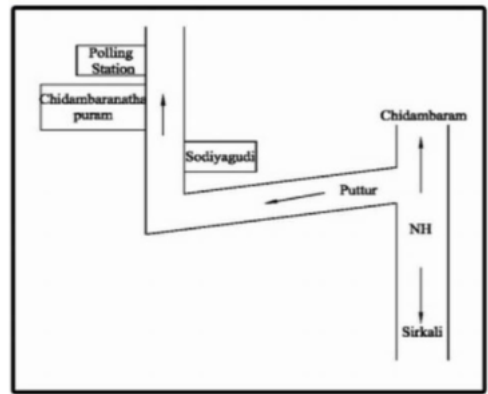

Cad View

Key MAP View