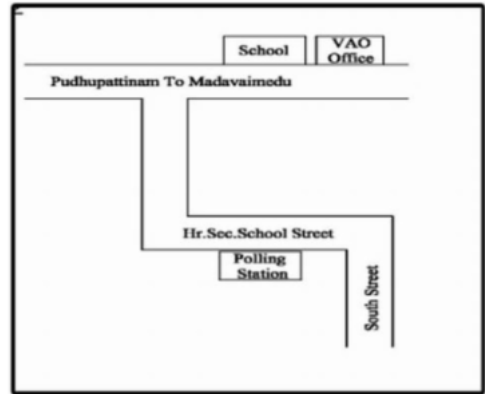

Google Map View

Polling Station Building Front View

Polling Station Front View

Cad View

Key MAP View

சட்டமன்றத் தொகுதியின் எண் மற்றும் பெயர் : 160-சீர்காழி  
பிரிவு எண் மற்றும் பெயர் 1-புதுப்பட்டினம் (வ.கி) மற்றும் (ஊ), மடவாமேடு சாலை வார்டு:2