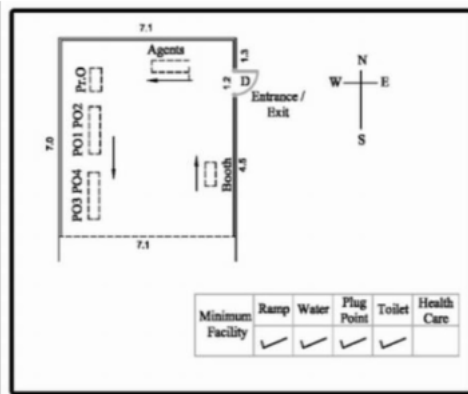

Google Map View

Polling Station Building Front View

Polling Station Front View

Cad View

Key MAP View

சட்டமன்றத் தொகுதியின் எண் மற்றும் பெயர் : 160-சீர்காழி  
பிரிவு எண் மற்றும் பெயர் 1-புதுப்பட்டினம் (வ.கி) மற்றும் (ஊ), மடவாமேடு சாலை வார்டு:2