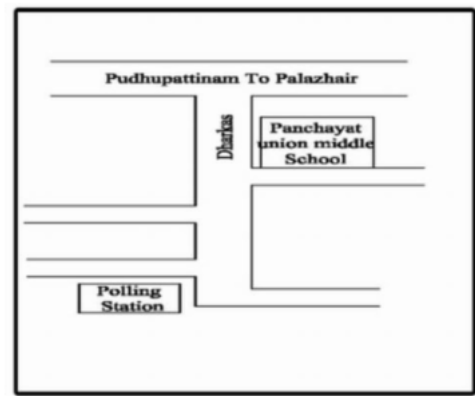

Cad View

Key MAP View