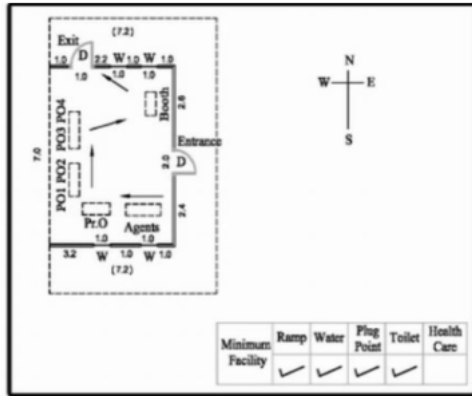

Cad View

Key MAP View