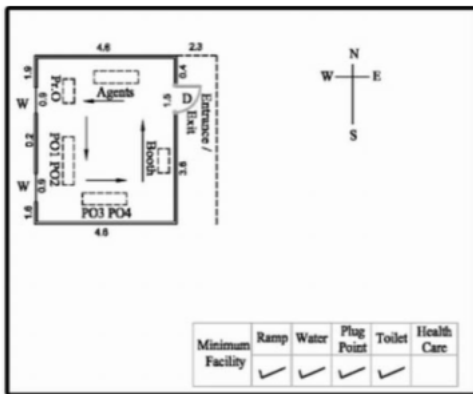

Cad View

Key MAP View