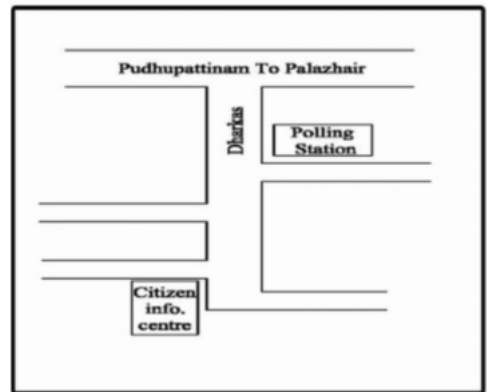

Cad View

Key MAP View