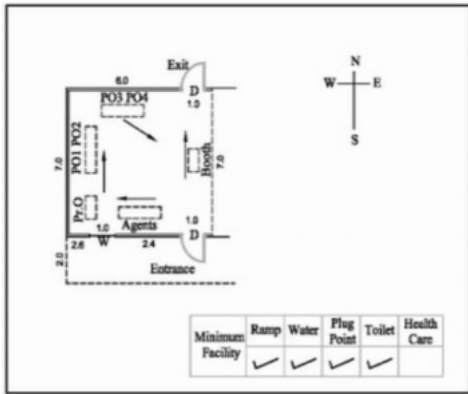

Cad View

Key MAP View