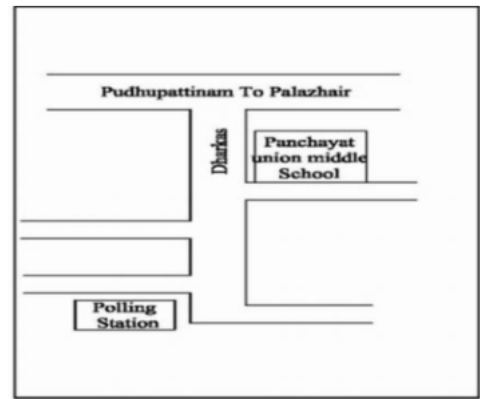

Cad View

Key MAP View