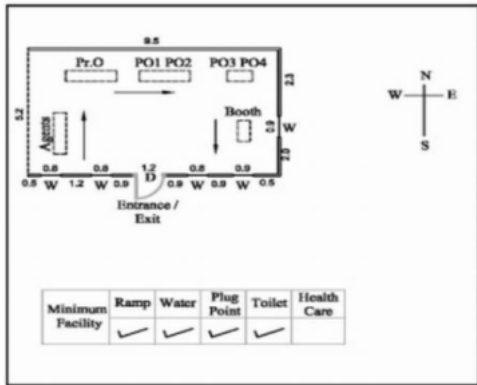

Cad View

Key MAP View