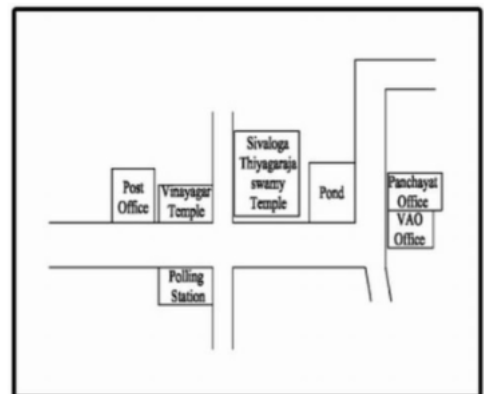

Cad View

Key MAP View