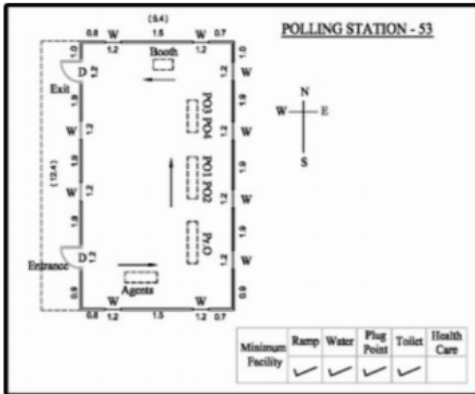

Cad View

Key MAP View