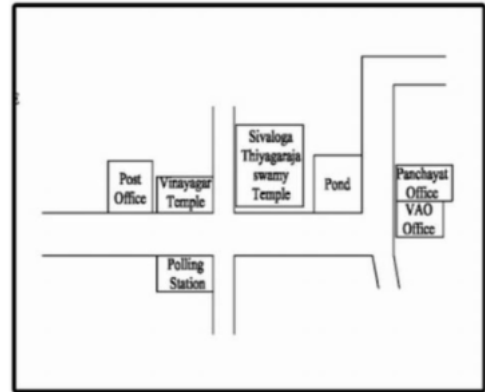

Key MAP View