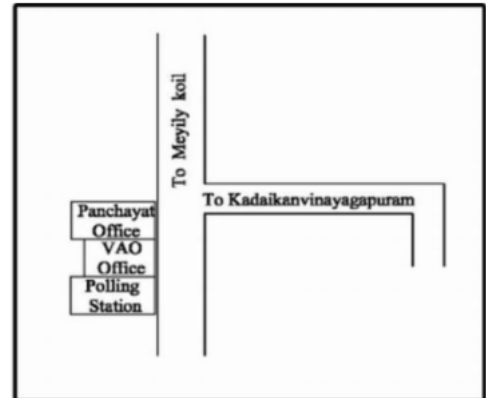

வாக்காளர் பதிவு அலுவலரின்
கையொப்பம்

Nazri Naksha

Google Map View

Polling Station Building Front View

Polling Station Front View

Cad View

Key MAP View

1 பெயர் : கலாவதி கணவர் பெயர்: சோமு வீட்டு எண் : 0 வயது : 50 பாலினம் : பெண்	YDW2078947	Photo is available	2 பெயர் : ஜகதீஸ் தந்தை பெயர்: இளங்கோவன் வீட்டு எண் : 0 வயது : 22 பாலினம் : ஆண்	YDW2078566	Photo is available	3 பெயர் : பிரவின்குமார் தந்தை பெயர்: சேட்டு வீட்டு எண் : 0 வயது : 22 பாலினம் : ஆண்	YDW2078970	Photo is available
4 பெயர் : முகம்மது ரசூல்தின் தந்தை பெயர்: முகமது ஹனிபா வீட்டு எண் : 0 வயது : 22 பாலினம் : ஆண்	YDW2079143	Photo is available	5 பெயர் : விக்னேஷ்குமார் தந்தை பெயர்: ராதாகிருஷ்ணன் வீட்டு எண் : 0 வயது : 21 பாலினம் : ஆண்	YDW2078939	Photo is available	6 பெயர் : ஜெயந்தி கணவர் பெயர்: பிரபுதாஸ் வீட்டு எண் : 1 வயது : 38 பாலினம் : பெண்	YDW0585778	Photo is available
7 பெயர் : பேபிஷாலினி கணவர் பெயர்: செல்வம் வீட்டு எண் : 1 வயது : 37 பாலினம் : பெண்	YDW0585760	Photo is available	8 பெயர் : ராணி கணவர் பெயர்: முருகன் வீட்டு எண் : 1 வயது : 37 பாலினம் : பெண்	YDW0691105	Photo is available	9 பெயர் : ஜான்கென்டடி தந்தை பெயர்: ரவி வீட்டு எண் : 1 வயது : 37 பாலினம் : ஆண்	YDW0283952	Photo is available
10 பெயர் : பிரபாகரன் தந்தை பெயர்: சம்மந்தம் வீட்டு எண் : 1 வயது : 34 பாலினம் : ஆண்	YDW0283945	Photo is available	11 பெயர் : தமிழமாறன் தந்தை பெயர்: தட்சிணாமூர்த்தி வீட்டு எண் : 1 வயது : 31 பாலினம் : ஆண்	YDW0691204	Photo is available	12 பெயர் : சண்முகம் தந்தை பெயர்: கலியபெருமாள் வீட்டு எண் : 1-1 வயது : 53 பாலினம் : ஆண்	YDW1244789	Photo is available
13 பெயர் : பவளகொடி கணவர் பெயர்: சண்முகம் வீட்டு எண் : 1-1 வயது : 50 பாலினம் : பெண்	YDW1244797	Photo is available	14 பெயர் : காயத்ரி தந்தை பெயர்: சண்முகம் வீட்டு எண் : 1/1 வயது : 26 பாலினம் : பெண்	YDW1051648	Photo is available	15 பெயர் : விஜயபாலன் ஸ் தந்தை பெயர்: சண்முகம் கே வீட்டு எண் : 1/1 வயது : 23 பாலினம் : ஆண்	YDW2291110	Photo is available
16 பெயர் : செல்வி கணவர் பெயர்: துரை வீட்டு எண் : 1-2 வயது : 55 பாலினம் : பெண்	YDW1244805	Photo is available	17 பெயர் : அபினாஷ் துரை தந்தை பெயர்: துரை வீட்டு எண் : 1/2 வயது : 26 பாலினம் : ஆண்	YDW2263424	Photo is available	18 பெயர் : சந்தோஷ் தந்தை பெயர்: ரமேஷ் வீட்டு எண் : 1/2 வயது : 23 பாலினம் : ஆண்	YDW1968841	Photo is available
19 பெயர் : சகுந்தலா கணவர் பெயர்: சம்மந்தம் வீட்டு எண் : 1-3 வயது : 60 பாலினம் : பெண்	YDW1244813	Photo is available	20 பெயர் : ரங்கசாமி தந்தை பெயர்: குப்பு வீட்டு எண் : 1-4 வயது : 75 பாலினம் : ஆண்	YDW1244839	Photo is available	21 பெயர் : அமராவதி கணவர் பெயர்: ரங்கசாமி வீட்டு எண் : 1-4 வயது : 65 பாலினம் : பெண்	YDW1244847	Photo is available
22 பெயர் : ரகுபதிராஜா தந்தை பெயர்: ரங்கசாமி வீட்டு எண் : 1-4 வயது : 49 பாலினம் : ஆண்	YDW1244854	Photo is available	23 பெயர் : சுகா கணவர் பெயர்: ரகுபதி ராஜா வீட்டு எண் : 1-4 வயது : 43 பாலினம் : பெண்	CHB1770213	Photo is available	24 பெயர் : ரகு தந்தை பெயர்: ரகுபதிராஜா வீட்டு எண் : 1-4 வயது : 25 பாலினம் : ஆண்	YDW1907799	Photo is available
25 பெயர் : ராஜி தந்தை பெயர்: ரெங்கசாமி வீட்டு எண் : 1-4A வயது : 40 பாலினம் : ஆண்	CHB5081161	Photo is available	26 பெயர் : சத்தியா கணவர் பெயர்: இராஜீ வீட்டு எண் : 1-4A வயது : 35 பாலினம் : பெண்	YDW0395327	Photo is available	27 பெயர் : ஹேமலதா கணவர் பெயர்: ஆசைதம்மி வீட்டு எண் : 1-4A வயது : 35 பாலினம் : பெண்	YDW0395244	Photo is available
28 பெயர் : ராகுல் தந்தை பெயர்: ரகுபதிராஜா வீட்டு எண் : 1/4 கீழ் தெரு வயது : 22 பாலினம் : ஆண்	YDW2120632	Photo is available	29 பெயர் : அருமைகண்ணு கணவர் பெயர்: மாரிமுத்து வீட்டு எண் : 1-5 வயது : 62 பாலினம் : பெண்	YDW1244862	Photo is available	30 பெயர் : ஆசைதம்மி தந்தை பெயர்: மாரிமுத்து வீட்டு எண் : 1-5 வயது : 43 பாலினம் : ஆண்	CHB4984308	Photo is available