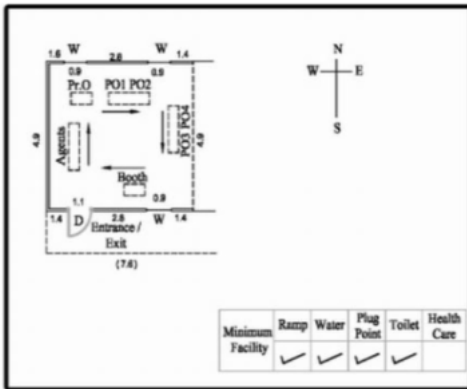

வாக்காளர் பதிவு அலுவலரின்
கையொப்பம்

Nazri Naksha

Google Map View

Polling Station Building Front View

Polling Station Front View

Cad View

Key MAP View

1 பெயர் : கலாவதி கணவர் பெயர்: சோமு வீட்டு எண் : 0 வயது : 50 பாலினம் : பெண்	YDW2078947	Photo is available	2 பெயர் : ஜகதீஸ் தந்தை பெயர்: இளங்கோவன் வீட்டு எண் : 0 வயது : 22 பாலினம் : ஆண்	YDW2078566	Photo is available	3 பெயர் : பிரவின்குமார் தந்தை பெயர்: சேட்டு வீட்டு எண் : 0 வயது : 22 பாலினம் : ஆண்	YDW2078970	Photo is available
4 பெயர் : முகம்மது ரசூல்தின் தந்தை பெயர்: முகமது ஹனிபா வீட்டு எண் : 0 வயது : 22 பாலினம் : ஆண்	YDW2079143	Photo is available	5 பெயர் : விக்னேஷ்குமார் தந்தை பெயர்: ராதாகிருஷ்ணன் வீட்டு எண் : 0 வயது : 21 பாலினம் : ஆண்	YDW2078939	Photo is available	6 பெயர் : ஜெயந்தி கணவர் பெயர்: பிரபுதாஸ் வீட்டு எண் : 1 வயது : 38 பாலினம் : பெண்	YDW0585778	Photo is available
7 பெயர் : பேபிஷாலினி கணவர் பெயர்: செல்வம் வீட்டு எண் : 1 வயது : 37 பாலினம் : பெண்	YDW0585760	Photo is available	8 பெயர் : ராணி கணவர் பெயர்: முருகன் வீட்டு எண் : 1 வயது : 37 பாலினம் : பெண்	YDW0691105	Photo is available	9 பெயர் : ஜான்கென்டடி தந்தை பெயர்: ரவி வீட்டு எண் : 1 வயது : 37 பாலினம் : ஆண்	YDW0283952	Photo is available
10 பெயர் : பிரபாகரன் தந்தை பெயர்: சம்மந்தம் வீட்டு எண் : 1 வயது : 34 பாலினம் : ஆண்	YDW0283945	Photo is available	11 பெயர் : தமிழமாறன் தந்தை பெயர்: தட்சிணாமூர்த்தி வீட்டு எண் : 1 வயது : 31 பாலினம் : ஆண்	YDW0691204	Photo is available	12 பெயர் : சண்முகம் தந்தை பெயர்: கலியபெருமாள் வீட்டு எண் : 1-1 வயது : 53 பாலினம் : ஆண்	YDW1244789	Photo is available
13 பெயர் : பவளகொடி கணவர் பெயர்: சண்முகம் வீட்டு எண் : 1-1 வயது : 50 பாலினம் : பெண்	YDW1244797	Photo is available	14 பெயர் : காயத்ரி தந்தை பெயர்: சண்முகம் வீட்டு எண் : 1/1 வயது : 26 பாலினம் : பெண்	YDW1051648	Photo is available	15 பெயர் : விஜயபாலன் ஸ் தந்தை பெயர்: சண்முகம் கே வீட்டு எண் : 1/1 வயது : 23 பாலினம் : ஆண்	YDW2291110	Photo is available
16 பெயர் : செல்வி கணவர் பெயர்: துரை வீட்டு எண் : 1-2 வயது : 55 பாலினம் : பெண்	YDW1244805	Photo is available	17 பெயர் : அபினாஷ் துரை தந்தை பெயர்: துரை வீட்டு எண் : 1/2 வயது : 26 பாலினம் : ஆண்	YDW2263424	Photo is available	18 பெயர் : சந்தோஷ் தந்தை பெயர்: ரமேஷ் வீட்டு எண் : 1/2 வயது : 23 பாலினம் : ஆண்	YDW1968841	Photo is available
19 பெயர் : சகுந்தலா கணவர் பெயர்: சம்மந்தம் வீட்டு எண் : 1-3 வயது : 60 பாலினம் : பெண்	YDW1244813	Photo is available	20 பெயர் : ரங்கசாமி தந்தை பெயர்: குப்பு வீட்டு எண் : 1-4 வயது : 75 பாலினம் : ஆண்	YDW1244839	Photo is available	21 பெயர் : அமராவதி கணவர் பெயர்: ரங்கசாமி வீட்டு எண் : 1-4 வயது : 65 பாலினம் : பெண்	YDW1244847	Photo is available
22 பெயர் : ரகுபதிராஜா தந்தை பெயர்: ரங்கசாமி வீட்டு எண் : 1-4 வயது : 49 பாலினம் : ஆண்	YDW1244854	Photo is available	23 பெயர் : சுகா கணவர் பெயர்: ரகுபதி ராஜா வீட்டு எண் : 1-4 வயது : 43 பாலினம் : பெண்	CHB1770213	Photo is available	24 பெயர் : ரகு தந்தை பெயர்: ரகுபதிராஜா வீட்டு எண் : 1-4 வயது : 25 பாலினம் : ஆண்	YDW1907799	Photo is available
25 பெயர் : ராஜி தந்தை பெயர்: ரெங்கசாமி வீட்டு எண் : 1-4A வயது : 40 பாலினம் : ஆண்	CHB5081161	Photo is available	26 பெயர் : சத்தியா கணவர் பெயர்: இராஜீ வீட்டு எண் : 1-4A வயது : 35 பாலினம் : பெண்	YDW0395327	Photo is available	27 பெயர் : ஹேமலதா கணவர் பெயர்: ஆசைதம்மி வீட்டு எண் : 1-4A வயது : 35 பாலினம் : பெண்	YDW0395244	Photo is available
28 பெயர் : ராகுல் தந்தை பெயர்: ரகுபதிராஜா வீட்டு எண் : 1/4 கீழ் தெரு வயது : 22 பாலினம் : ஆண்	YDW2120632	Photo is available	29 பெயர் : அருமைகண்ணு கணவர் பெயர்: மாரிமுத்து வீட்டு எண் : 1-5 வயது : 62 பாலினம் : பெண்	YDW1244862	Photo is available	30 பெயர் : ஆசைதம்மி தந்தை பெயர்: மாரிமுத்து வீட்டு எண் : 1-5 வயது : 43 பாலினம் : ஆண்	CHB4984308	Photo is available