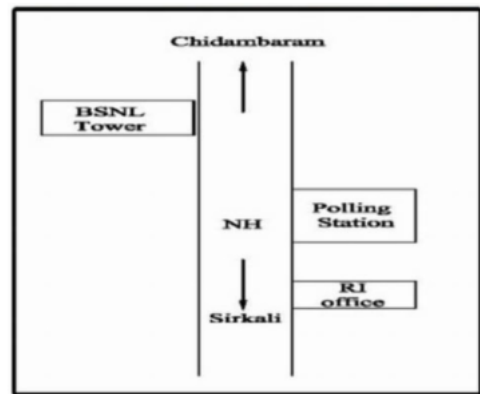

Cad View

Key MAP View