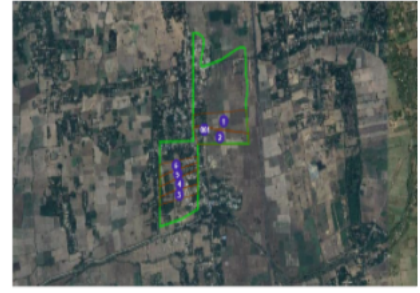

3. வாக்குச் சாவடியின் விவரங்கள்

<p>வாக்குச் சாவடியின் எண் மற்றும் பெயர் :</p> <p>64 - கொள்ளிடம் ஊராட்சி ஒன்றிய நடுநிலைப்பள்ளி, வடக்கு பக்க எஸ் எஸ் ஏ கட்டிடம் வடக்கு பகுதி, புத்தூர்</p> <p>வாக்குச் சாவடியின் முகவரி :</p> <p>கொள்ளிடம் ஊராட்சி ஒன்றிய நடுநிலைப்பள்ளி, வடக்கு பக்க எஸ் எஸ் ஏ கட்டிடம் வடக்கு பகுதி, புத்தூர்</p>	<p>வாக்குச் சாவடியின் வகைப்பாடு (ஆண்/பெண்/பொது)</p> <p>துணை வாக்குச் சாவடிகளின் எண்ணிக்கை</p> <p style="text-align: center;">:</p>	<p>பொது</p> <p style="font-size: 24px;">0</p>
---	--	--

Google Map View

Polling Station Building Front View

Polling Station Front View

Cad View

Key MAP View

சட்டமன்றத் தொகுதியின் எண் மற்றும் பெயர் : 160-சீர்காழி
பிரிவு எண் மற்றும் பெயர் 1-புத்தூர் (வ.கி) மற்றும் (ஊ), மந்தைகாராதெரு வார்டு:1