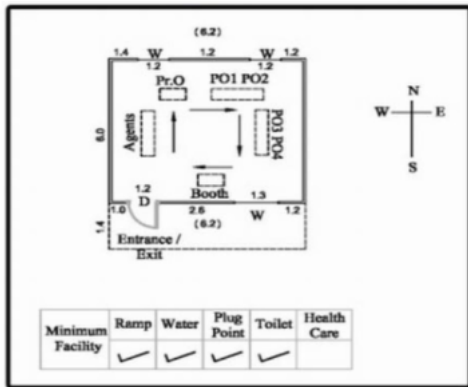

Google Map View

Polling Station Building Front View

Polling Station Front View

Cad View

Key MAP View

சட்டமன்றத் தொகுதியின் எண் மற்றும் பெயர் : 160-சீர்காழி
பிரிவு எண் மற்றும் பெயர் 1-புத்தூர் (வ.கி) மற்றும் (ஊ), மந்தைகாராதெரு வார்டு:1