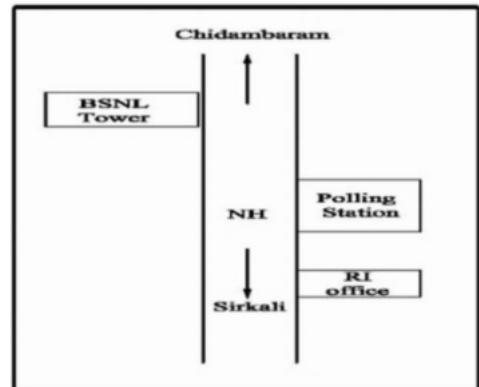

Google Map View

Polling Station Building Front View

Polling Station Front View

Cad View

Key MAP View

சட்டமன்றத் தொகுதியின் எண் மற்றும் பெயர் : 160-சீர்காழி
பிரிவு எண் மற்றும் பெயர் 1-புத்தூர் (வ.கி) மற்றும் (ஊ), மந்தைகாராதெரு வார்டு:1