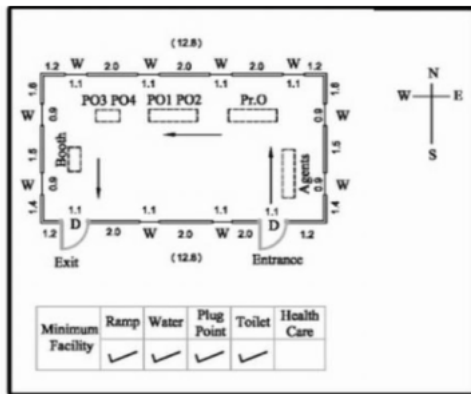

Cad View

Key MAP View