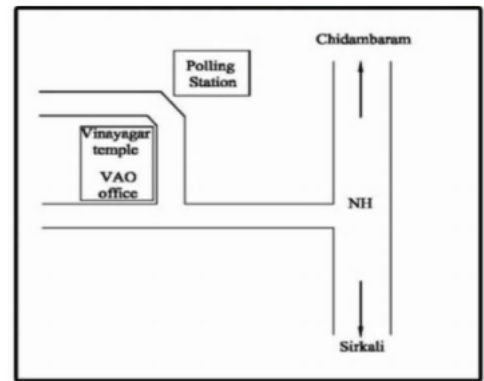

Cad View

Key MAP View