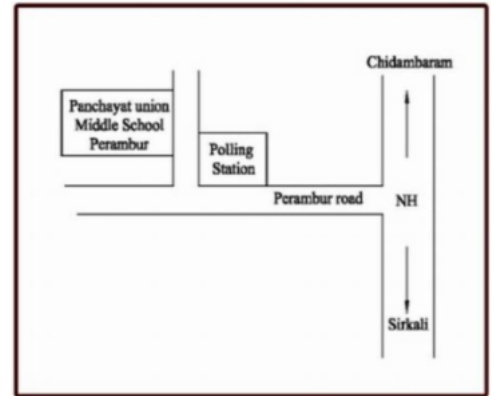

3. வாக்குச் சாவடியின் விவரங்கள்

<p>வாக்குச் சாவடியின் எண் மற்றும் பெயர் :</p> <p>69 - கொள்ளிடம் ஊராட்சி ஒன்றிய நடுநிலைப்பள்ளி, கிழக்கு கட்டிடம், பெரம்பூர்</p> <p>வாக்குச் சாவடியின் முகவரி :</p> <p>கொள்ளிடம் ஊராட்சி ஒன்றிய நடுநிலைப்பள்ளி, கிழக்கு கட்டிடம், பெரம்பூர்</p>	<p>வாக்குச் சாவடியின் வகைப்பாடு (ஆண்/பெண்/பொது)</p> <p>துணை வாக்குச் சாவடிகளின் எண்ணிக்கை :</p>	<p>பொது</p> <p style="font-size: 24px;">0</p>
---	---	--

4. வாக்காளர்களின் எண்ணிக்கை

தொடங்கும் வரிசை எண்	முடியும் வரிசை எண்.	நிகர வாக்காளர்களின் எண்ணிக்கை			
		ஆண்	பெண்	மூன்றாம் பாலினம்	மொத்தம்
1	679	353	325	0	678

கையொப்பம்

Nazri Naksha

Google Map View

Polling Station Building Front View

Polling Station Front View

Cad View

Key MAP View

சட்டமன்றத் தொகுதியின் எண் மற்றும் பெயர் : 160-சீர்காழி
பிரிவு எண் மற்றும் பெயர் 1-குன்னம் (வ.கி) மற்றும் (உஉ), பெரம்பூர் மெயின்ரோடு வார்டு:3

பாகம் எண் : 69