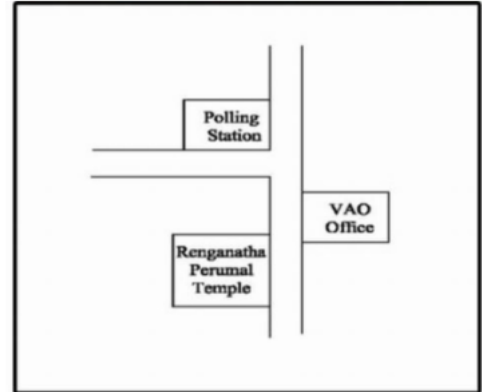

Key MAP View