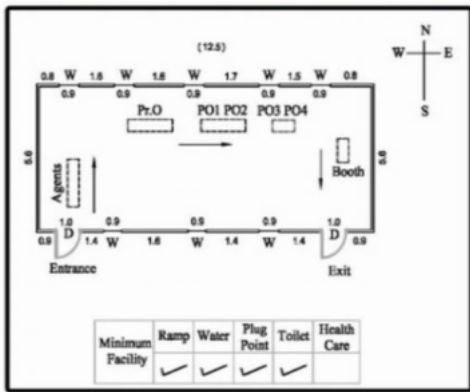

Google Map View

Polling Station Building Front View

Polling Station Front View

Cad View

Key MAP View

1	YDW0285866	பெயர் : பரமேஸ்வரி தந்தை பெயர்: கலியம்மாள் வீட்டு எண் : 1-75 வயது : 34 பாலினம் : ஆண்	Photo is available	2	YDW1888049	பெயர் : கீர்த்தனா தந்தை பெயர்: ஞானசேகரன் வீட்டு எண் : 2 வயது : 24 பாலினம் : பெண்	Photo is available	3	YDW0285825	பெயர் : அஞ்சம்மாள் கணவர் பெயர்: யோகநாதன் வீட்டு எண் : 2-25a வயது : 35 பாலினம் : பெண்	Photo is available
4	YDW0285882	பெயர் : தமிழரசி கணவர் பெயர்: பிரவின் குமார் வீட்டு எண் : 2-35 வயது : 33 பாலினம் : பெண்	Photo is available	5	YDW0962316	பெயர் : லெட்சுமி கணவர் பெயர்: ராஜகுரு வீட்டு எண் : 2-47 வயது : 37 பாலினம் : பெண்	Photo is available	6	YDW0285767	பெயர் : மனோகரன் தந்தை பெயர்: பட்டுசாமி வீட்டு எண் : 2-48h வயது : 58 பாலினம் : ஆண்	Photo is available
7	YDW1228873	பெயர் : பாலகிருட்டணன் தந்தை பெயர்: பண்டரினாதன் வீட்டு எண் : 2-49 வயது : 68 பாலினம் : ஆண்	Photo is available	8	YDW1228881	பெயர் : சந்திரி கணவர் பெயர்: பாலகிருட்டணன் வீட்டு எண் : 2-49 வயது : 64 பாலினம் : பெண்	Photo is available	9	CHB4898862	பெயர் : சிவா தந்தை பெயர்: பாலகிருஷ்ணன் வீட்டு எண் : 2-49 வயது : 44 பாலினம் : ஆண்	Photo is available
10	YDW1842491	பெயர் : முருகவல்லி கணவர் பெயர்: சிவ வீட்டு எண் : 2/49 வயது : 27 பாலினம் : பெண்	Photo is available	11	CHB4898870	பெயர் : முருகையன் தந்தை பெயர்: ராசமாணிக்கம் வீட்டு எண் : 2-51 வயது : 55 பாலினம் : ஆண்	Photo is available	12	CHB1720085	பெயர் : ஜயப்பன் தந்தை பெயர்: பரமாத்மா வீட்டு எண் : 2-52 வயது : 52 பாலினம் : ஆண்	Photo is available
13	CHB2643716	பெயர் : தமிழரசி கணவர் பெயர்: ஜயப்பன் வீட்டு எண் : 2-52 வயது : 45 பாலினம் : பெண்	Photo is available	14	YDW1228899	பெயர் : தட்சணாமூர்த்தி தந்தை பெயர்: நாராயணசாமி வீட்டு எண் : 2-54 வயது : 69 பாலினம் : ஆண்	Photo is available	15	YDW1228907	பெயர் : உசாராணி கணவர் பெயர்: தட்சணாமூர்த்தி வீட்டு எண் : 2-54 வயது : 61 பாலினம் : பெண்	Photo is available
16	YDW1228915	பெயர் : சிங்காரவேல் தந்தை பெயர்: தர்மலிங்கம் வீட்டு எண் : 2-55 வயது : 79 பாலினம் : ஆண்	Photo is available	17	YDW1228923	பெயர் : வீரம்மாள் கணவர் பெயர்: சிங்காரவேல் வீட்டு எண் : 2-55 வயது : 72 பாலினம் : பெண்	Photo is available	18	CHB1728641	பெயர் : பார்த்தசாரதி தந்தை பெயர்: சிங்காரவேல் வீட்டு எண் : 2-55 வயது : 54 பாலினம் : ஆண்	Photo is available
19	CHB1727387	பெயர் : பாக்கியராச தந்தை பெயர்: சிங்காரவேல் வீட்டு எண் : 2-55 வயது : 50 பாலினம் : ஆண்	Photo is available	20	CHB4898888	பெயர் : ஜெயந்தி கணவர் பெயர்: பார்த்தசாரதி வீட்டு எண் : 2-55 வயது : 44 பாலினம் : பெண்	Photo is available	21	YDW1228931	பெயர் : கணேசன் தந்தை பெயர்: ராமசாமி வீட்டு எண் : 2-56 வயது : 74 பாலினம் : ஆண்	Photo is available
22	YDW1228956	பெயர் : செல்வம் தந்தை பெயர்: கோவிந்தராசு வீட்டு எண் : 2-57 வயது : 58 பாலினம் : ஆண்	Photo is available	23	CHB2644680	பெயர் : விஜயலெட்சுமி கணவர் பெயர்: செல்வம் வீட்டு எண் : 2-57 வயது : 46 பாலினம் : பெண்	Photo is available	24	YDW1228972	பெயர் : ரங்கையன் தந்தை பெயர்: கோவிந்தராசு வீட்டு எண் : 2-58 வயது : 55 பாலினம் : ஆண்	Photo is available
25	YDW1228980	பெயர் : குமார் தந்தை பெயர்: கோவிந்தராசு வீட்டு எண் : 2-58 வயது : 52 பாலினம் : ஆண்	Photo is available	26	YDW1228998	பெயர் : சுப்ரமணியன் தந்தை பெயர்: கோவிந்தராசு வீட்டு எண் : 2-58 வயது : 49 பாலினம் : ஆண்	Photo is available	27	YDW0093641	பெயர் : பானுமதி கணவர் பெயர்: சுப்ரமணியன் வீட்டு எண் : 2-58 வயது : 44 பாலினம் : பெண்	Photo is available
28	YDW1229004	பெயர் : முருகையன் தந்தை பெயர்: முத்துகிருஷ்ணன் வீட்டு எண் : 2-59 வயது : 58 பாலினம் : ஆண்	Photo is available	29	CHB1735279	பெயர் : கவிதா கணவர் பெயர்: முருகையன் வீட்டு எண் : 2-59 வயது : 49 பாலினம் : பெண்	Photo is available	30	YDW1229012	பெயர் : ரவி தந்தை பெயர்: சின்னதம்பி வீட்டு எண் : 2-60 வயது : 54 பாலினம் : ஆண்	Photo is available