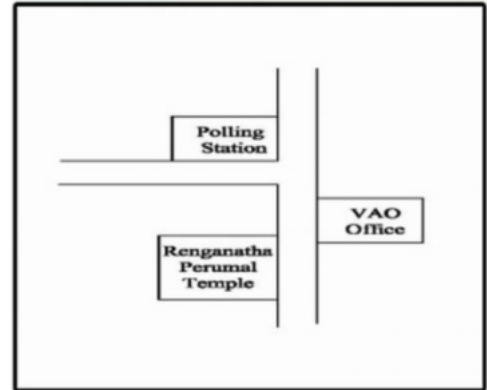

Cad View

Key MAP View