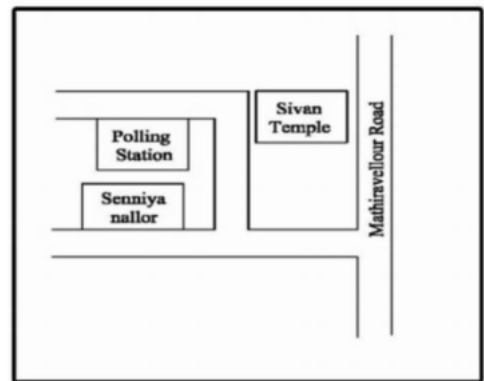

3. வாக்குச் சாவடியின் விவரங்கள்

<p>வாக்குச் சாவடியின் எண் மற்றும் பெயர் :</p> <p>72 - கொள்ளிடம் ஊராட்சி ஒன்றிய தொடக்கப்பள்ளி, வடக்கு பார்த்த கிழக்கு பகுதி, சென்னியநல்லூர்</p> <p>வாக்குச் சாவடியின் முகவரி :</p> <p>கொள்ளிடம் ஊராட்சி ஒன்றிய தொடக்கப்பள்ளி, வடக்கு பார்த்த கிழக்கு பகுதி, சென்னியநல்லூர்</p>	<p>வாக்குச் சாவடியின் வகைப்பாடு (ஆண்/பெண்/பொது)</p>	<p>பொது</p>
	<p>துணை வாக்குச் சாவடிகளின் எண்ணிக்கை</p>	<p>0</p>

4. வாக்காளர்களின் எண்ணிக்கை

தொடங்கும் வரிசை எண்	முடியும் வரிசை எண்.	நிகர வாக்காளர்களின் எண்ணிக்கை			
		ஆண்	பெண்	மூன்றாம் பாலினம்	மொத்தம்
1	581	307	274	0	581

கையொப்பம்

Nazri Naksha

Google Map View

Polling Station Building Front View

Polling Station Front View

Cad View

Key MAP View

சட்டமன்றத் தொகுதியின் எண் மற்றும் பெயர் : 160-சீர்காழி பிரிவு எண் மற்றும் பெயர் 1-வடரெங்கம் (வ.கி) மற்றும் (ஊ), சென்னியநல்லூர் குடியானத்தெரு வார்டு:1

பாகம் எண் : 72