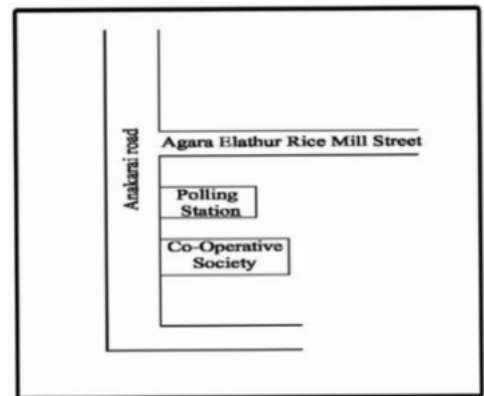

Cad View

Key MAP View