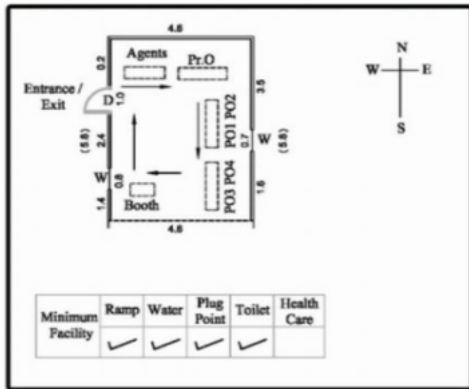

Cad View

Key MAP View