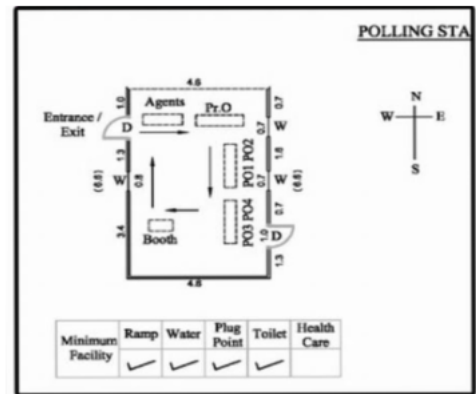

Cad View

Key MAP View