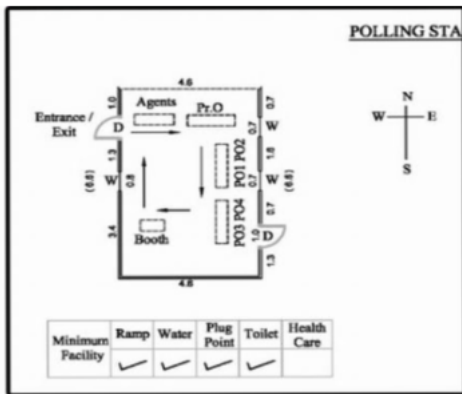

Cad View

Key MAP View