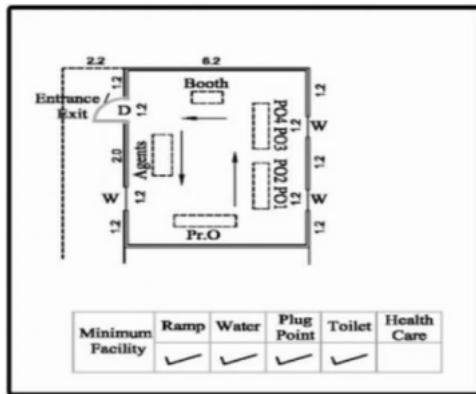

Google Map View

Polling Station Building Front View

Polling Station Front View

Cad View

Key MAP View

1 பெயர் : மணிமேகலை கணவர் பெயர்: தெய்வசிகாமணி வீட்டு எண் : 2-107A வயது : 55 பாலினம் : பெண் Photo is available	CHB2634723	2 பெயர் : பானுமதி கணவர் பெயர்: துரைகண்ணு வீட்டு எண் : 2-190 வயது : 47 பாலினம் : பெண் Photo is available	CHB2635068	3 பெயர் : தெய்வசிகாமணி தந்தை பெயர்: கோவிந்தன் வீட்டு எண் : 2-191 வயது : 60 பாலினம் : ஆண் Photo is available	CHB4899779
4 பெயர் : ரவிசந்திரன் தந்தை பெயர்: கோவிந்தன் வீட்டு எண் : 2-193 வயது : 55 பாலினம் : ஆண் Photo is available	YDW1234160	5 பெயர் : மங்கையர்கரசி தந்தை பெயர்: பாலு வீட்டு எண் : 3/20 வயது : 39 பாலினம் : பெண் Photo is available	XFR0460493	6 பெயர் : கவிதா கணவர் பெயர்: வினோத் வீட்டு எண் : 3/22 வயது : 38 பாலினம் : பெண் Photo is available	YDW1828920
7 பெயர் : சுரேந்திரன் தந்தை பெயர்: தங்கவேலு வீட்டு எண் : 3-95 வயது : 35 பாலினம் : ஆண் Photo is available	YDW0401240	8 பெயர் : ஜெயசித்ரா தந்தை பெயர்: வீரமணி வீட்டு எண் : 3-102 வயது : 27 பாலினம் : பெண் Photo is available	YDW0993279	9 பெயர் : சின்னப்பொண்ணு கணவர் பெயர்: ராஜேந்திரன் வீட்டு எண் : 3-167 வயது : 52 பாலினம் : பெண் Photo is available	CHB2635373
10 பெயர் : அஞ்சலை கணவர் பெயர்: கலியமூர்த்தி வீட்டு எண் : 3-167 வயது : 52 பாலினம் : பெண் Photo is available	CHB2634269	11 பெயர் : தீபிகா தந்தை பெயர்: தியாகராஜன் வீட்டு எண் : 3-170 வயது : 27 பாலினம் : பெண் Photo is available	YDW0993261	12 பெயர் : இளையரசி கணவர் பெயர்: கலையரசன் வீட்டு எண் : 3-175 வயது : 65 பாலினம் : பெண் Photo is available	CHB2633709
13 பெயர் : செல்வராசு தந்தை பெயர்: கலையரசன் வீட்டு எண் : 3-175 வயது : 44 பாலினம் : ஆண் Photo is available	CHB3357704	14 பெயர் : பத்மினி கணவர் பெயர்: அன்பழகன் வீட்டு எண் : 3-176 வயது : 55 பாலினம் : பெண் Photo is available	CHB2633352	15 பெயர் : சூபினி தந்தை பெயர்: அன்பழகன் வீட்டு எண் : 3-176 வயது : 34 பாலினம் : பெண் Photo is available	YDW0136382
16 பெயர் : அறிவழகன் தந்தை பெயர்: வீரன் வீட்டு எண் : 3-177 வயது : 53 பாலினம் : ஆண் Photo is available	YDW1234178	17 பெயர் : பரிமளா கணவர் பெயர்: அறிவழகன் வீட்டு எண் : 3-177 வயது : 48 பாலினம் : பெண் Photo is available	CHB2633519	18 பெயர் : அருள்செல்வன் தந்தை பெயர்: அறிவழகன் வீட்டு எண் : 3/177 வயது : 23 பாலினம் : ஆண் Photo is available	YDW2182707
19 பெயர் : பிச்சைப்பிள்ளை தந்தை பெயர்: அழகப்பன் வீட்டு எண் : 3-178 வயது : 72 பாலினம் : ஆண் Photo is available	YDW1234186	20 பெயர் : லட்சுமி கணவர் பெயர்: பிச்சைப்பிள்ளை வீட்டு எண் : 3-178 வயது : 55 பாலினம் : பெண் Photo is available	YDW1234194	#2 21 பெயர் : சரவணன் பிச்சைப்பிள்ளை தந்தை பெயர்: பிச்சைப்பிள்ளை வீட்டு எண் : 3-178 வயது : 44 பாலினம் : ஆண் Photo is available	CHB2636660
22 பெயர் : செந்தில் தந்தை பெயர்: பிச்சைப்பிள்ளை வீட்டு எண் : 3-178 வயது : 43 பாலினம் : ஆண் Photo is available	CHB2636678	23 பெயர் : செந்தமிழ்ச்செல்வி தந்தை பெயர்: பிச்சைப்பிள்ளை வீட்டு எண் : 3-178 வயது : 37 பாலினம் : பெண் Photo is available	YDW0136291	24 பெயர் : ரத்தினசாமி தந்தை பெயர்: கலியமூர்த்தி வீட்டு எண் : 3-181 வயது : 65 பாலினம் : ஆண் Photo is available	YDW1234210
25 பெயர் : ரோஜாபுஷ்பம் தந்தை பெயர்: ரத்தினசாமி வீட்டு எண் : 3-181 வயது : 60 பாலினம் : பெண் Photo is available	YDW1234228	26 பெயர் : காமராஜ் தந்தை பெயர்: ரத்தினசாமி வீட்டு எண் : 3-181 வயது : 46 பாலினம் : ஆண் Photo is available	CHB4899803	27 பெயர் : ராஜேந்திரன் தந்தை பெயர்: சாமிக்கண்ணு வீட்டு எண் : 3-182 வயது : 60 பாலினம் : ஆண் Photo is available	YDW1234236
28 பெயர் : வாசுதேவன் தந்தை பெயர்: ராஜேந்திரன் வீட்டு எண் : 3-182 வயது : 36 பாலினம் : ஆண் Photo is available	YDW0016253	29 பெயர் : ராமையன் தந்தை பெயர்: சாமிக்கண்ணு வீட்டு எண் : 3-183 வயது : 68 பாலினம் : ஆண் Photo is available	YDW1234244	30 பெயர் : மேகலா கணவர் பெயர்: மணிமாறன் வீட்டு எண் : 3-183 வயது : 43 பாலினம் : பெண் Photo is available	YDW0016444