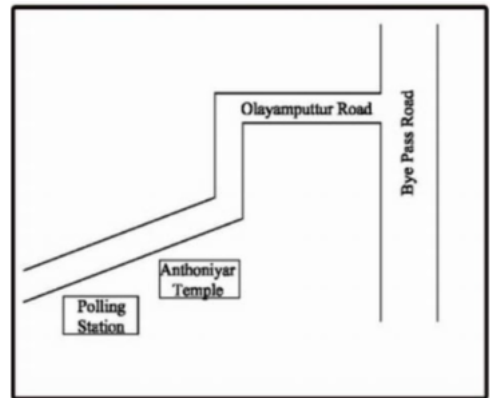

3. வாக்குச் சாவடியின் விவரங்கள்

<p>வாக்குச் சாவடியின் எண் மற்றும் பெயர் :</p> <p>76 - அருளானந்தா உதவிபெறும் தொடக்கப்பள்ளி, கிழக்கு பகுதி, கீழமாத்தார்</p> <p>வாக்குச் சாவடியின் முகவரி :</p> <p>அருளானந்தா உதவிபெறும் தொடக்கப்பள்ளி, கிழக்கு பகுதி, கீழமாத்தார்</p>	<p>வாக்குச் சாவடியின் வகைப்பாடு (ஆண்/பெண்/பொது)</p> <p>துணை வாக்குச் சாவடிகளின் எண்ணிக்கை :</p>	<p>பொது</p> <p style="font-size: 2em;">0</p>
---	---	---

4. வாக்காளர்களின் எண்ணிக்கை

தொடங்கும் வரிசை எண்	முடியும் வரிசை எண்.	நிகர வாக்காளர்களின் எண்ணிக்கை			
		ஆண்	பெண்	மூன்றாம் பாலினம்	மொத்தம்
1	673	329	344	0	673

கையொப்பம்

Nazri Naksha

Google Map View

Polling Station Building Front View

Polling Station Front View

Cad View

Key MAP View

சட்டமன்றத் தொகுதியின் எண் மற்றும் பெயர் : 160-சீர்காழி
பிரிவு எண் மற்றும் பெயர் 1-கீழமாத்தூர் (வ.கி) மற்றும் (ஊ), கீழமாத்தூர் தேரடித்தெரு வார்டு:1

 பாகம் எண் : 76