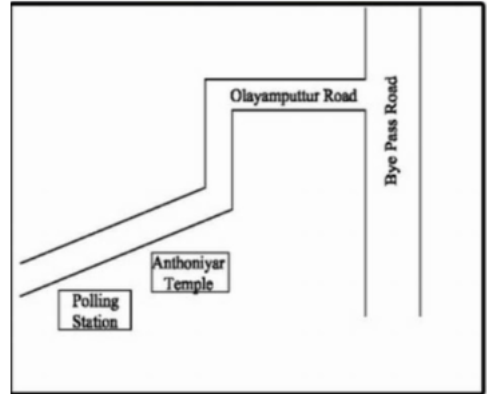

Cad View

Key MAP View